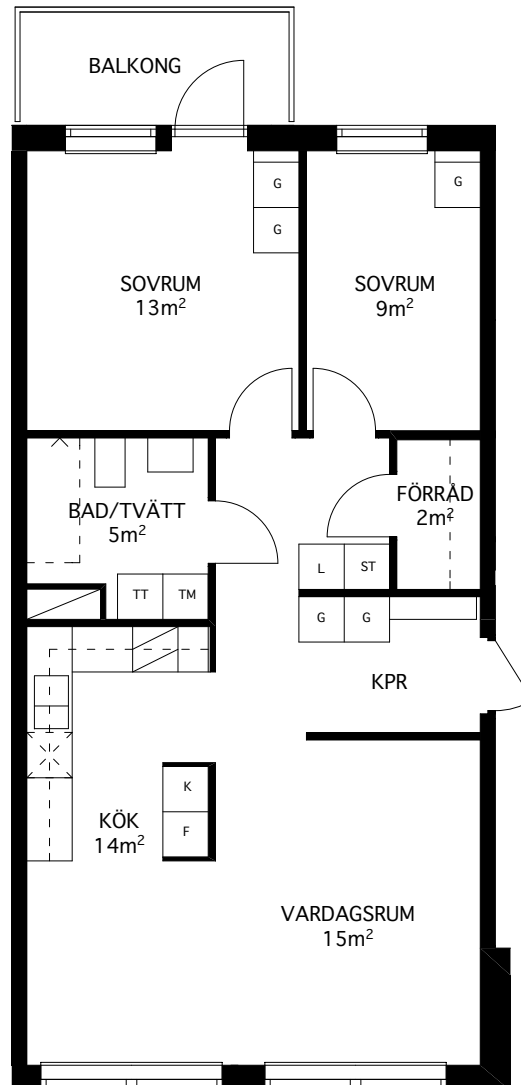

Brf Verkstaden Norra Messingen

- K KYL
- F FRYS
- K/F KYL/FRYS
- ✕ DISKMASKIN
- ▨ SPIS
- G GARDEROB
- L LINNESKÅP
- ST STÄDSKÅP
- TM TVÄTTMASKIN
- TT KONDENSTUMLARE
- --- TILLVALSVÄGG

Lägenhetsarea mäts inom omslutande lägenhetsväggar inklusive innerväggar och ev. schakt.

Rumsarea mäts inom resp omslutande väggar.

Samtliga angivna areor är preliminära.

LGH 2B-1401

3 rum och kök
72 kvm