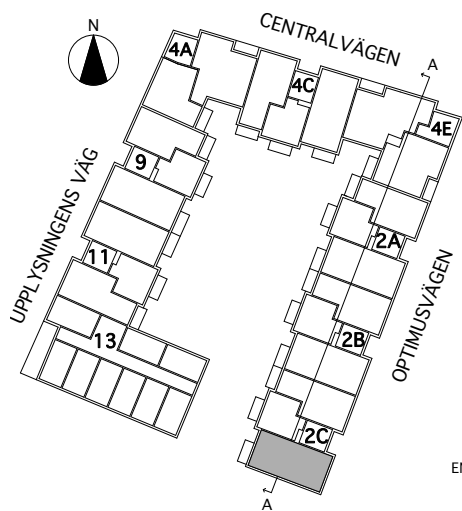

Brf Verkstaden Norra Messingen

- K KYL
- F FRYS
- K/F KYL/FRYS
- ✕ DISKMASKIN
- ▨ SPIS
- G GARDEROB
- L LINNESKÅP
- ST STÄDSKÅP
- TM TVÄTTMASKIN
- TT KONDENSTUMLARE
- --- TILLVALSVÄGG

Lägenhetsarea mäts inom omslutande lägenhetsväggar inklusive innerväggar och ev. schakt.

Rumsarea mäts inom resp omslutande väggar.

Samtliga angivna areor är preliminära.

LGH 2C-1201

3 rum och kök
72 kvm