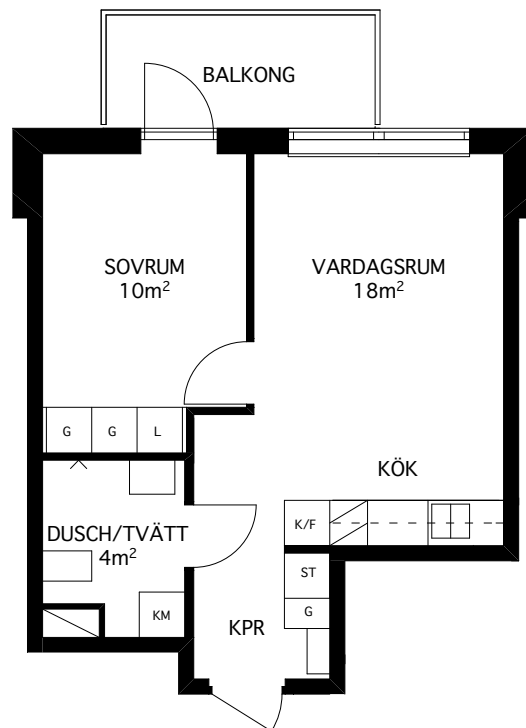

Rumsarea mäts inom resp omslutande väggar.

Samtliga angivna areor är preliminära.

LGH 2B-1201

3 rum och kök
72 kvm

Brf Verkstaden Norra Messingen

- K KYL
- F FRYS
- K/F KYL/FRYS
- X DISKMASKIN
- / SPIS
- G GARDEROB
- L LINNESKÅP
- ST STÄDSKÅP
- TM TVÄTTMASKIN
- TT KONDESTUMLARE
- TILLVALSVÄGG

Lägenhetsarea mäts inom omslutande lägenhetsväggar inklusive innerväggar och ev. schakt.

Rumsarea mäts inom resp omslutande väggar.

Samtliga angivna areor är preliminära.

LGH 2B-1202

2 rum och kök
(för 1 person)
37 kvm