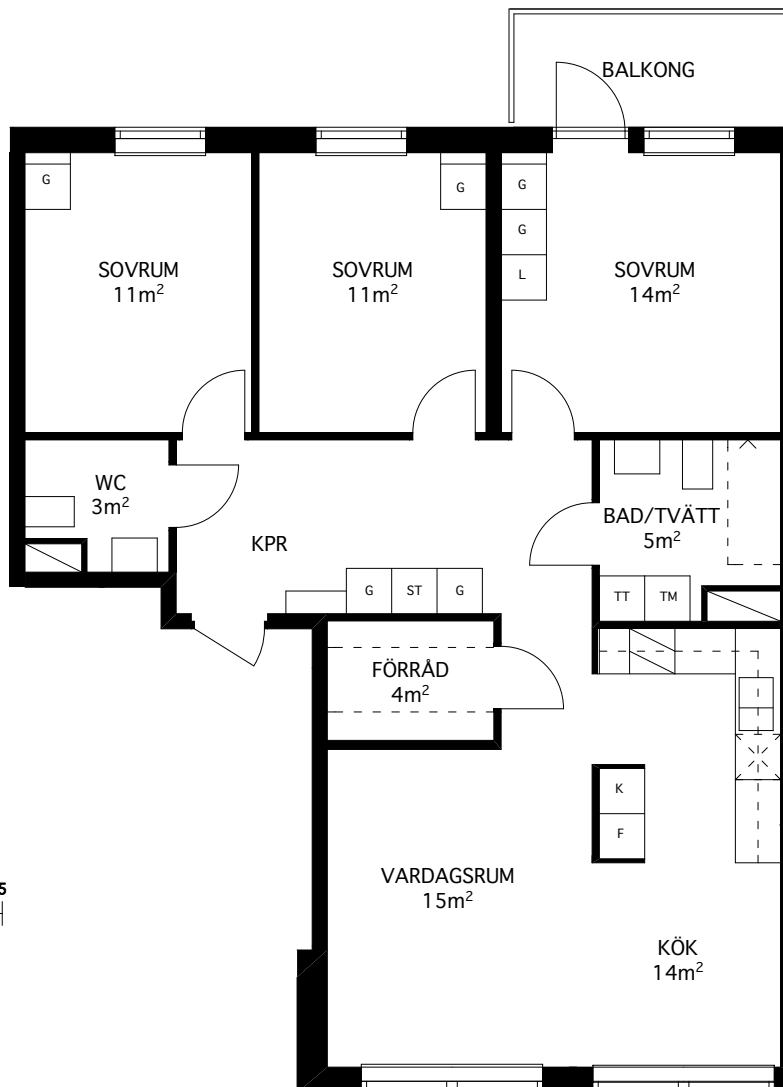

Brf Verkstaden Norra Messingen

- K KYL
- F FRYS
- K/F KYL/FRYS
- ✕ DISKMASKIN
- ▨ SPIS
- G GARDEROB
- L LINNESKÅP
- ST STÄDSKÅP
- TM TVÄTTMASKIN
- TT KONDENSTUMLARE
- --- TILLVALSVÄGG

Lägenhetsarea mäts inom omslutande lägenhetsväggar inklusive innerväggar och ev. schakt.

Rumsarea mäts inom resp omslutande väggar.

Samtliga angivna areor är preliminära.

LGH 2B-1402

4 rum och kök
95 kvm