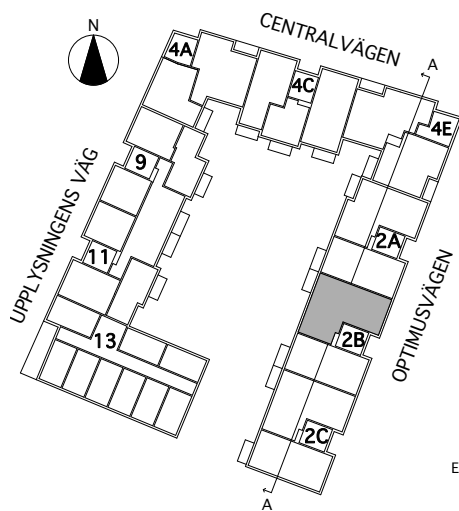

Brf Verkstaden Norra Messingen

- K KYL
- F FRYS
- K/F KYL/FRYS
- ✕ DISKMASKIN
- ▨ SPIS
- G GARDEROB
- L LINNESKÅP
- ST STÅDSKÅP
- TM TVÄTTMASKIN
- TT KONDENSTUMLARE
- --- TILLVALSVÄGG

Lägenhetsarea mäts inom omslutande lägenhetsväggar inklusive innerväggar och ev. schakt.

Rumsarea mäts inom resp omslutande väggar.

Samtliga angivna areor är preliminära.

LGH 2B-1302

4 rum och kök
95 kvm