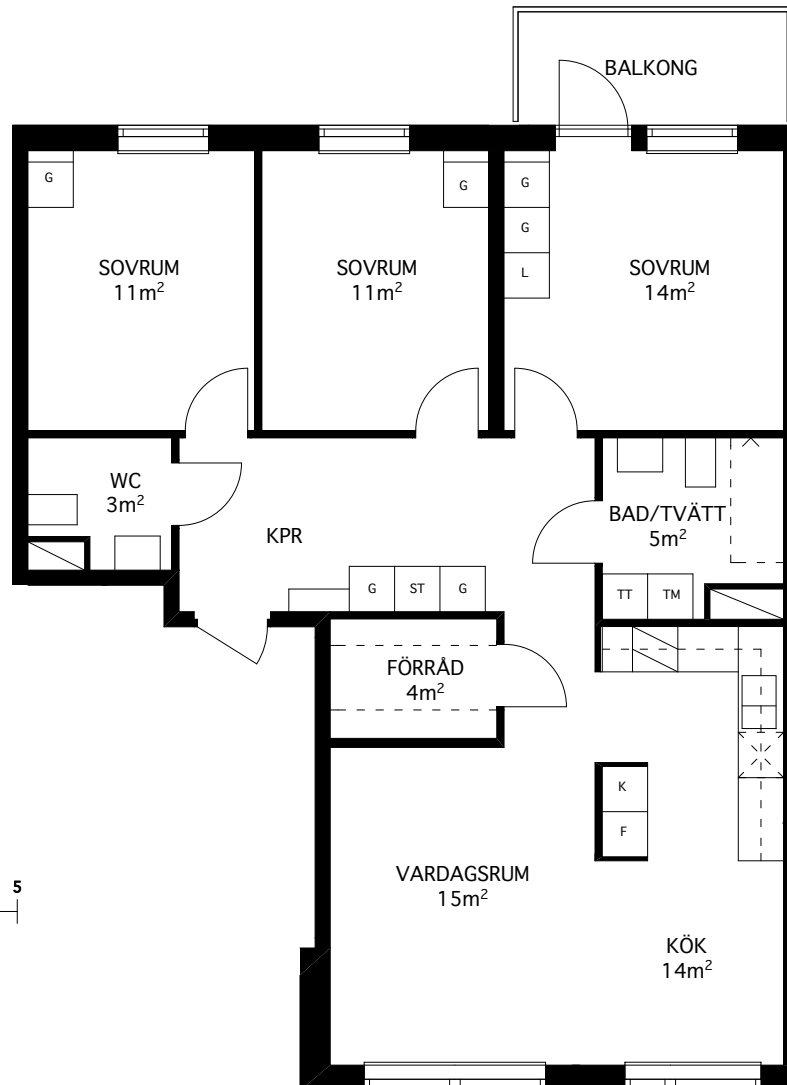

Rumsarea mäts inom resp omslutande väggar.

Samtliga angivna areor är preliminära.

LGH 2C-1302

4 rum och kök
95 kvm

Brf Verkstaden Norra Messingen

- K KYL
- F FRYS
- K/F KYL/FRYS
- ✕ DISKMASKIN
- ▨ SPIS
- G GARDEROB
- L LINNESKÅP
- ST STÄDSKÅP
- TM TVÄTTMASKIN
- TT KONDESTUMLARE
- TILLVALSVÄGG