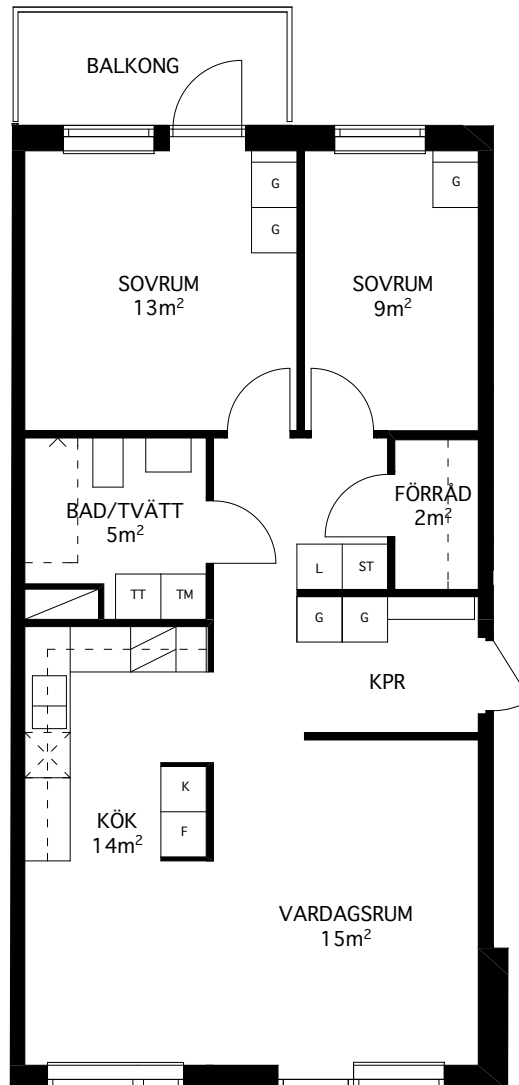

Rumsarea mäts inom resp omslutande väggar.

Samtliga angivna areor är preliminära.

LGH 2B-1002

3 rum och kök
76 kvm

Brf Verkstaden Norra Messingen

- K KYL
- F FRYS
- K/F KYL/FRYS
- ✕ DISKMASKIN
- ▨ SPIS
- G GARDEROB
- L LINNESKÅP
- ST STÄDSKÅP
- TM TVÄTTMASKIN
- TT KONDENSTUMLARE
- TILLVALSVÄGG

Lägenhetsarea mäts inom omslutande lägenhetsväggar inklusive innerväggar och ev. schakt.

Rumsarea mäts inom resp omslutande väggar.

Samtliga angivna areor är preliminära.

LGH 2B-1101

3 rum och kök
72 kvm

Brf Verkstaden Norra Messingen