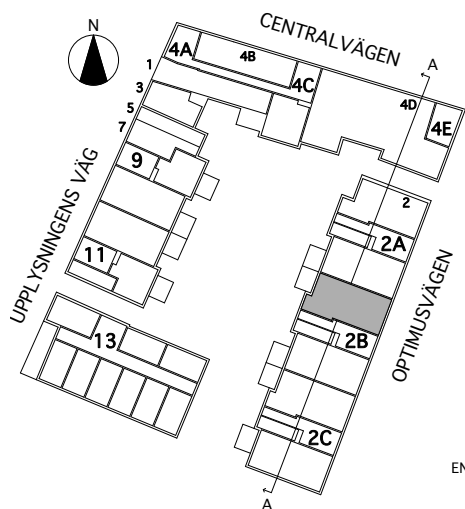

Brf Verkstaden Norra Messingen

- K KYL
- F FRYS
- K/F KYL/FRYS
- ✕ DISKMASKIN
- ▨ SPIS
- G GARDEROB
- L LINNESKÅP
- ST STÅDSKÅP
- TM TVÄTTMASKIN
- TT KONDENSTUMLARE
- --- TILLVALSVÄGG

Lägenhetsarea mäts inom omslutande lägenhetsväggar inklusive innerväggar och ev. schakt.

Rumsarea mäts inom resp omslutande väggar.

Samtliga angivna areor är preliminära.

LGH 2B-1002

3 rum och kök
76 kvm