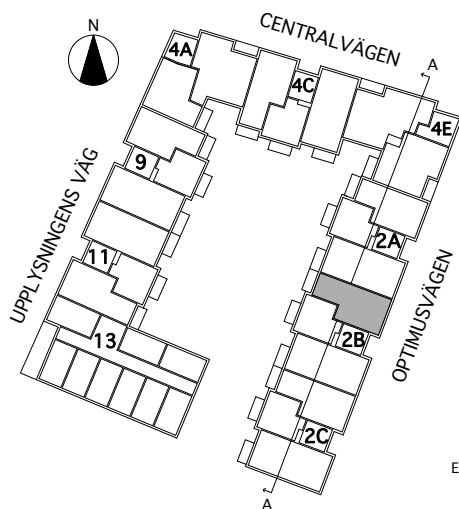

Brf Verkstaden Norra Messingen

- K KYL
- F FRYS
- K/F KYL/FRYS
- ✕ DISKMASKIN
- ▨ SPIS
- G GARDEROB
- L LINNESKÅP
- ST STÄDSKÅP
- TM TVÄTTMASKIN
- TT KONDENSTUMLARE
- TILLVALSVÄGG

Lägenhetsarea mäts inom omslutande lägenhetsväggar inklusive innerväggar och ev. schakt.

Rumsarea mäts inom resp omslutande väggar.

Samtliga angivna areor är preliminära.

LGH 2B-1203

2 rum och kök
62 kvm

Brf Verkstaden Norra Messingen

- K KYL
- F FRYS
- K/F KYL/FRYS
- ✕ DISKMASKIN
- ▨ SPIS
- G GARDEROB
- L LINNESKÅP
- ST STÅDSKÅP
- TM TVÄTTMASKIN
- TT KONDENSTUMLARE
- TILLVALSVÄGG