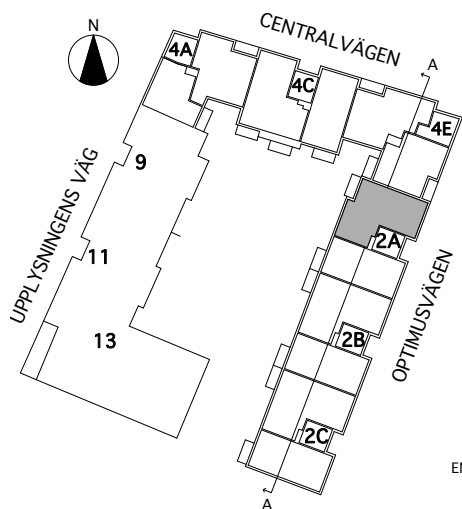

Brf Verkstaden Norra Messingen

- K KYL
- F FRYS
- K/F KYL/FRYS
- ✕ DISKMASKIN
- ▨ SPIS
- G GARDEROB
- L LINNESKÅP
- ST STÄDSKÅP
- TM TVÄTTMASKIN
- TT KONDENSTUMLARE
- --- TILLVALSVÄGG

Lägenhetsarea mäts inom omslutande lägenhetsväggar inklusive innerväggar och ev. schakt.

Rumsarea mäts inom resp omslutande väggar.

Samtliga angivna areor är preliminära.

LGH 2A-1402

4 rum och kök
91 kvm