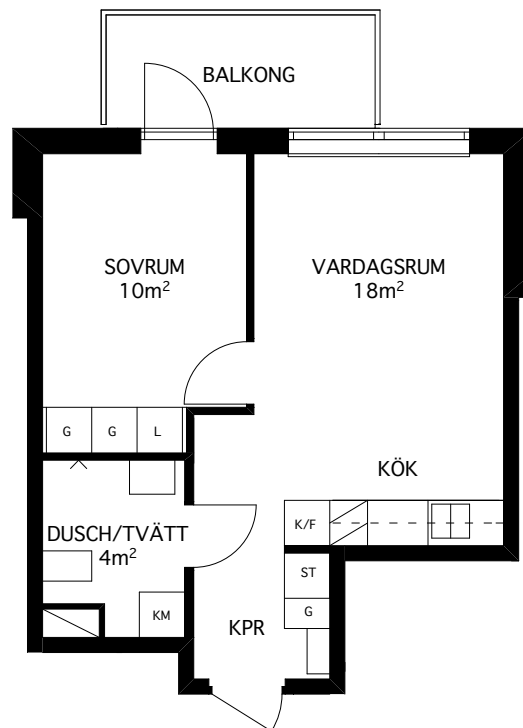

Rumsarea mäts inom resp omslutande väggar.

Samtliga angivna areor är preliminära.

LGH 2A-1102

2 rum och kök
(för 1 person)
37 kvm

Brf Verkstaden Norra Messingen

- K KYL
- F FRYS
- K/F KYL/FRYS
- ✕ DISKMASKIN
- ▨ SPIS
- G GARDEROB
- L LINNESKÅP
- ST STÄDSKÅP
- TM TVÄTTMASKIN
- TT KONDENSTUMLARE
- TILLVALSVÄGG

Rumsarea mäts inom resp omslutande väggar.

Samtliga angivna areor är preliminära.

LGH 2A-1201

3 rum och kök
72 kvm

Brf Verkstaden Norra Messingen

- K KYL
- F FRYS
- K/F KYL/FRYS
- X DISKMASKIN
- / SPIS
- G GARDEROB
- L LINNESKÅP
- ST STÄDSKÅP
- TM TVÄTTMASKIN
- TT KONDESTUMLARE
- TILLVALSVÄGG

Lägenhetsarea mäts inom omslutande lägenhetsväggar inklusive innerväggar och ev. schakt.

Rumsarea mäts inom resp omslutande väggar.

Samtliga angivna areor är preliminära.

LGH 2A-1202

2 rum och kök
(för 1 person)
37 kvm