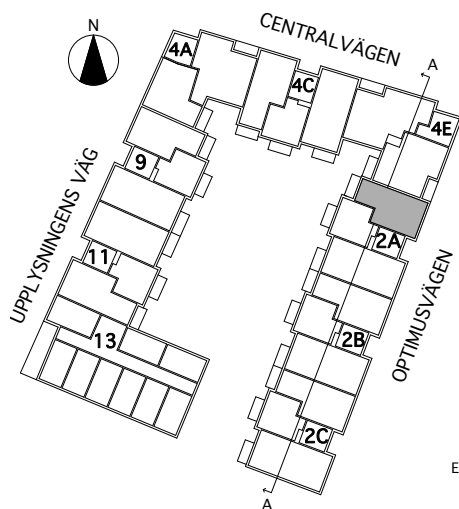

Lägenhetsarea mäts inom omslutande lägenhetsväggar inklusive innerväggar och ev. schakt.

Rumsarea mäts inom resp omslutande väggar.

Samtliga angivna areor är preliminära.

LGH 2A-1202

2 rum och kök
(för 1 person)
37 kvm

Brf Verkstaden Norra Messingen

- K KYL
- F FRYS
- K/F KYL/FRYS
- ✕ DISKMASKIN
- ▨ SPIS
- G GARDEROB
- L LINNESKÅP
- ST STÄDSKÅP
- TM TVÄTTMASKIN
- TT KONDENSTUMLARE
- TILLVALSVÄGG

Lägenhetsarea mäts inom omslutande lägenhetsväggar inklusive innerväggar och ev. schakt.

Rumsarea mäts inom resp omslutande väggar.

Samtliga angivna areor är preliminära.

LGH 2A-1203

2 rum och kök
58 kvm

Brf Verkstaden Norra Messingen

- K KYL
- F FRYS
- K/F KYL/FRYS
- ✕ DISKMASKIN
- ▨ SPIS
- G GARDEROB
- L LINNESKÅP
- ST STÄDSKÅP
- TM TVÄTTMASKIN
- TT KONDENSTUMLARE
- TILLVALSVÄGG