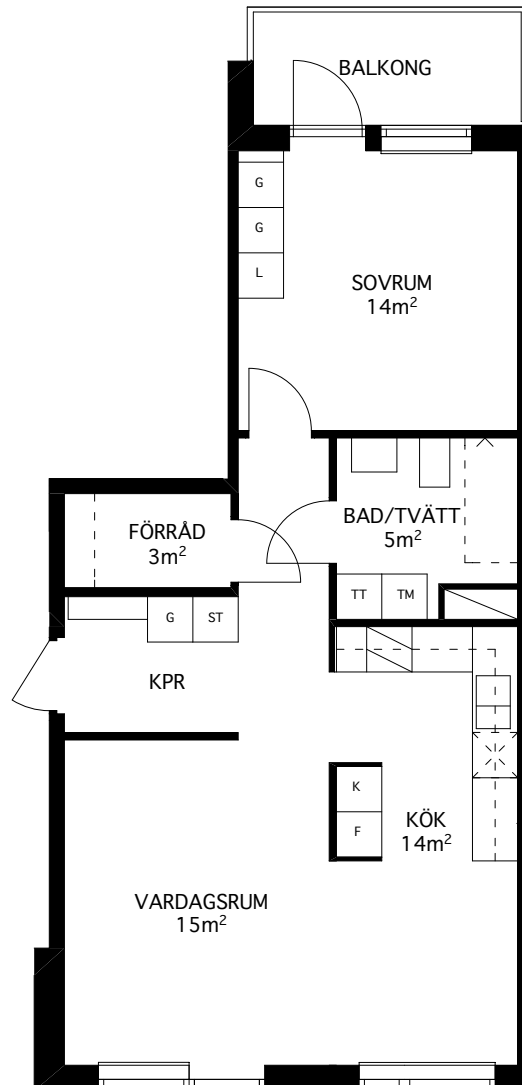

Rumsarea mäts inom resp omslutande väggar.

Samtliga angivna areor är preliminära.

LGH 2B-1203

2 rum och kök
62 kvm

Brf Verkstaden Norra Messingen

- K KYL
- F FRYS
- K/F KYL/FRYS
- ✕ DISKMASKIN
- ▨ SPIS
- G GARDEROB
- L LINNESKÅP
- ST STÅDSKÅP
- TM TVÄTTMASKIN
- TT KONDENSTUMLARE
- TILLVALSVÄGG