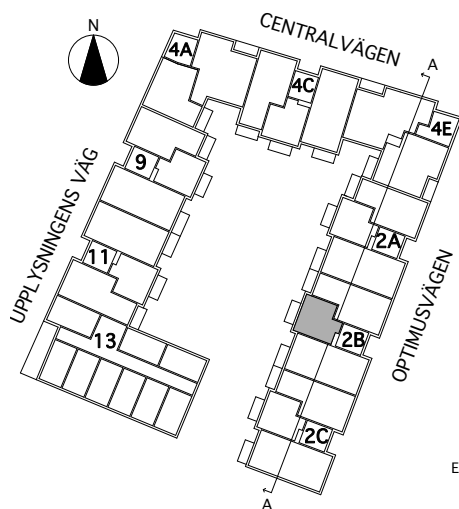

Brf Verkstaden Norra Messingen

- K KYL
- F FRYS
- K/F KYL/FRYS
- X DISKMASKIN
- / SPIS
- G GARDEROB
- L LINNESKÅP
- ST STÄDSKÅP
- TM TVÄTTMASKIN
- TT KONDENSTUMLARE
- --- TILLVALSVÄGG

Lägenhetsarea mäts inom omslutande lägenhetsväggar inklusive innerväggar och ev. schakt.

Rumsarea mäts inom resp omslutande väggar.

Samtliga angivna areor är preliminära.

LGH 2B-1102

2 rum och kök
(för 1 person)
37 kvm