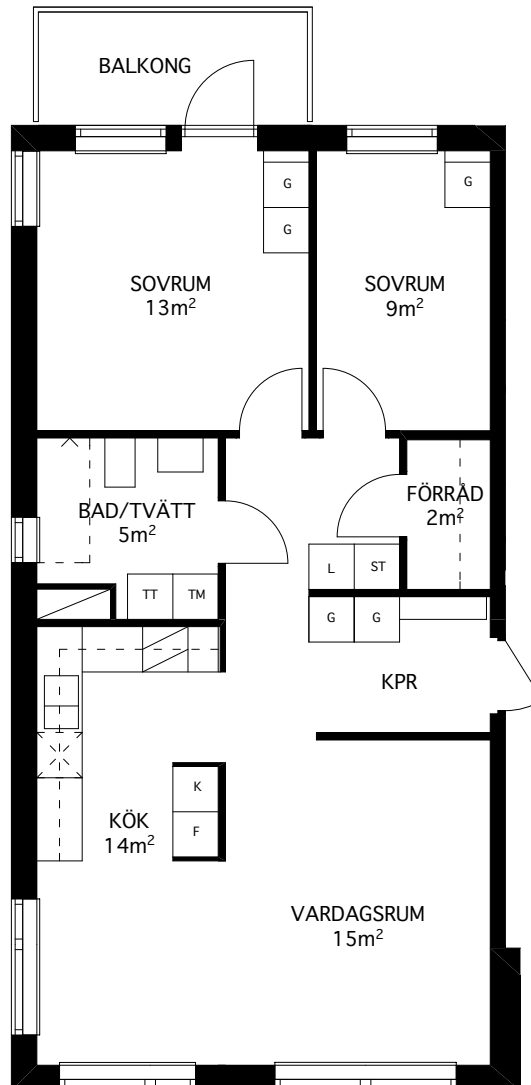

Brf Verkstaden Norra Messingen

- K KYL
- F FRYS
- K/F KYL/FRYS
- ✕ DISKMASKIN
- ▨ SPIS
- G GARDEROB
- L LINNESKÅP
- ST STÄDSKÅP
- TM TVÄTTMASKIN
- TT KONDENSTUMLARE
- --- TILLVALSVÄGG

Lägenhetsarea mäts inom omslutande lägenhetsväggar inklusive innerväggar och ev. schakt.

Rumsarea mäts inom resp omslutande väggar.

Samtliga angivna areor är preliminära.

LGH 2C-1101

3 rum och kök
72 kvm