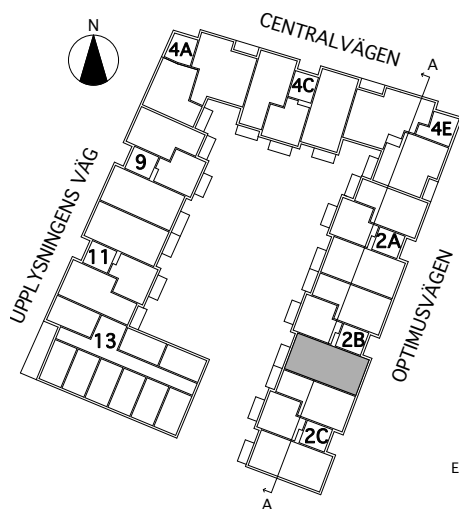

Brf Verkstaden Norra Messingen

- K KYL
- F FRYS
- K/F KYL/FRYS
- ✕ DISKMASKIN
- ▨ SPIS
- G GARDEROB
- L LINNESKÅP
- ST STÄDSKÅP
- TM TVÄTTMASKIN
- TT KONDENSTUMLARE
- --- TILLVALSVÄGG

Lägenhetsarea mäts inom omslutande lägenhetsväggar inklusive innerväggar och ev. schakt.

Rumsarea mäts inom resp omslutande väggar.

Samtliga angivna areor är preliminära.

LGH 2B-1201

3 rum och kök
72 kvm