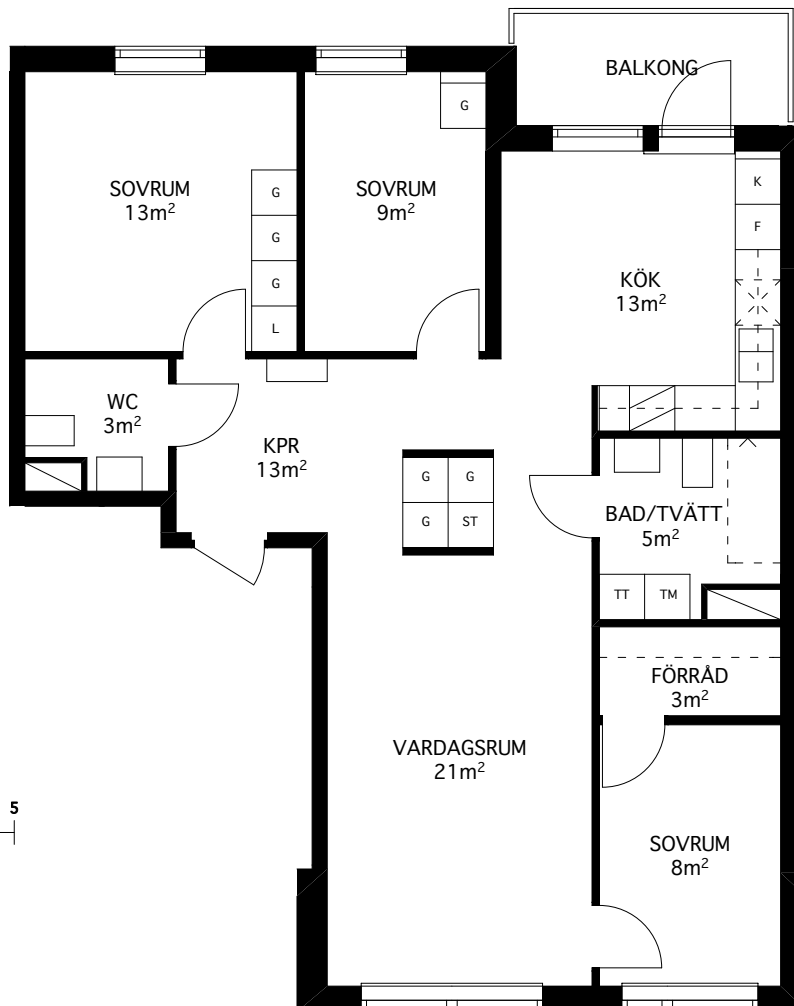

Brf Verkstaden Norra Messingen

- K KYL
- F FRYS
- K/F KYL/FRYS
- ✕ DISKMASKIN
- ▨ SPIS
- G GARDEROB
- L LINNESKÅP
- ST STÄDSKÅP
- TM TVÄTTMASKIN
- TT KONDENSTUMLARE
- --- TILLVALSVÄGG

Lägenhetsarea mäts inom omslutande lägenhetsväggar inklusive innerväggar och ev. schakt.

Rumsarea mäts inom resp omslutande väggar.

Samtliga angivna areor är preliminära.

LGH 2A-1402

4 rum och kök
91 kvm