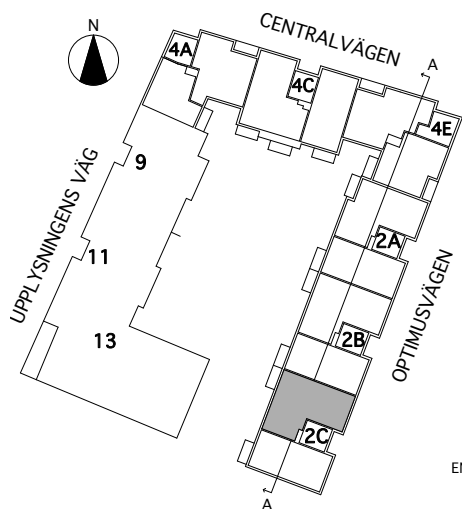

Brf Verkstaden Norra Messingen

- K KYL
- F FRYS
- K/F KYL/FRYS
- ✕ DISKMASKIN
- ▨ SPIS
- G GARDEROB
- L LINNESKÅP
- ST STÄDSKÅP
- TM TVÄTTMASKIN
- TT KONDENSTUMLARE
- --- TILLVALSVÄGG

Lägenhetsarea mäts inom omslutande lägenhetsväggar inklusive innerväggar och ev. schakt.

Rumsarea mäts inom resp omslutande väggar.

Samtliga angivna areor är preliminära.

LGH 2C-1402

4 rum och kök
95 kvm