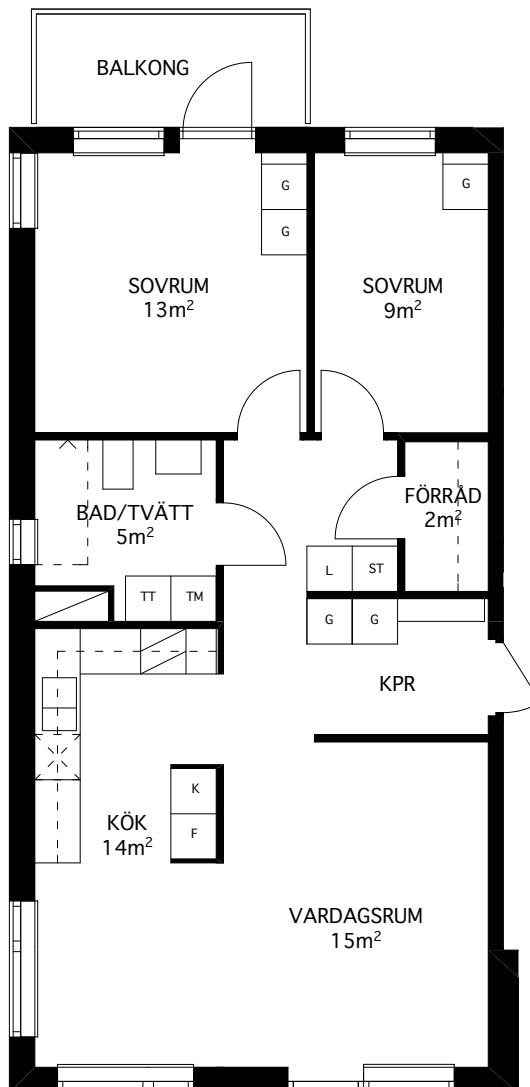

Brf Verkstaden Norra Messingen

- K KYL
- F FRYS
- K/F KYL/FRYS
- ✕ DISKMASKIN
- ▨ SPIS
- G GARDEROB
- L LINNESKÅP
- ST STÄDSKÅP
- TM TVÄTTMASKIN
- TT KONDENSTUMLARE
- --- TILLVALSVÄGG

Lägenhetsarea mäts inom omslutande lägenhetsväggar inklusive innerväggar och ev. schakt.

Rumsarea mäts inom resp omslutande väggar.

Samtliga angivna areor är preliminära.

LGH 2C-1201

3 rum och kök
72 kvm