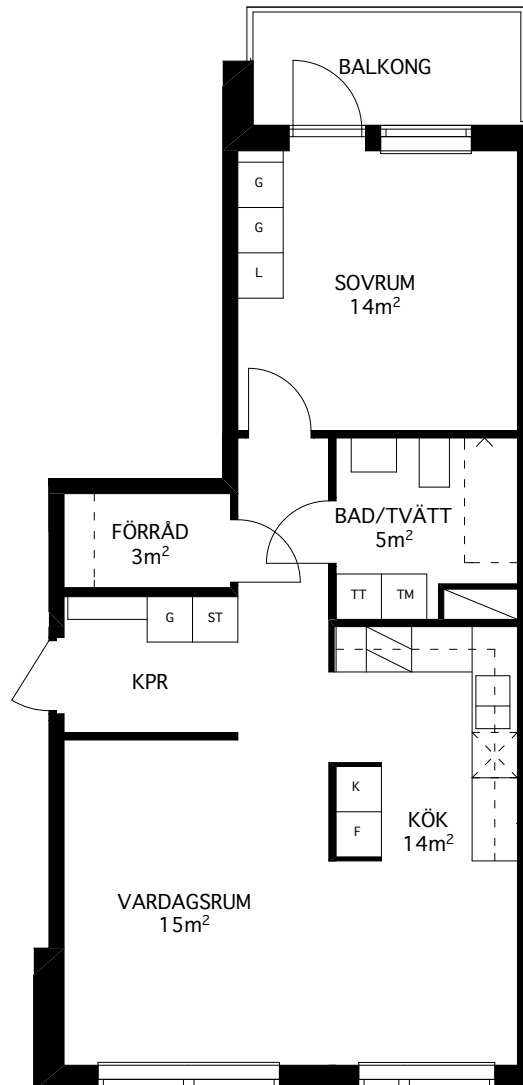

Rumsarea mäts inom resp omslutande väggar.

Samtliga angivna areor är preliminära.

LGH 2B-1102

2 rum och kök
(för 1 person)
37 kvm

Brf Verkstaden Norra Messingen

- K KYL
- F FRYS
- K/F KYL/FRYS
- X DISKMASKIN
- / SPIS
- G GARDEROB
- L LINNESKÅP
- ST STÄDSKÅP
- TM TVÄTTMASKIN
- TT KONDENSTUMLARE
- TILLVALSVÄGG

Lägenhetsarea mäts inom omslutande lägenhetsväggar inklusive innerväggar och ev. schakt.

Rumsarea mäts inom resp omslutande väggar.

Samtliga angivna areor är preliminära.

LGH 2B-1103

2 rum och kök
62 kvm

Brf Verkstaden Norra Messingen