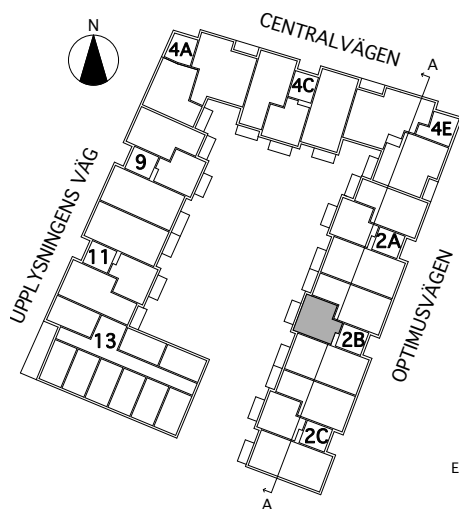

Brf Verkstaden Norra Messingen

- K KYL
- F FRYS
- K/F KYL/FRYS
- X DISKMASKIN
- / SPIS
- G GARDEROB
- L LINNESKÅP
- ST STÄDSKÅP
- TM TVÄTTMASKIN
- TT KONDESTUMLARE
- --- TILLVALSVÄGG

Lägenhetsarea mäts inom omslutande lägenhetsväggar inklusive innerväggar och ev. schakt.

Rumsarea mäts inom resp omslutande väggar.

Samtliga angivna areor är preliminära.

LGH 2B-1202

2 rum och kök
(för 1 person)
37 kvm