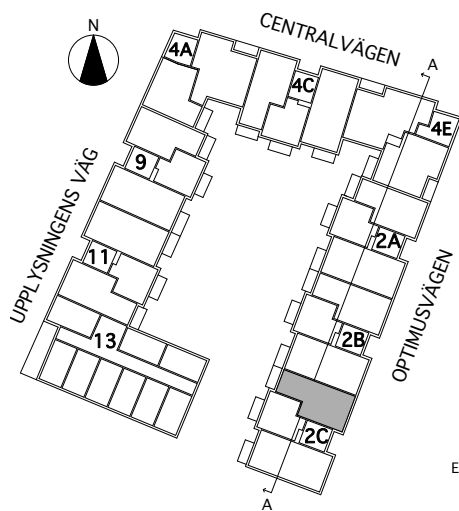

Rumsarea mäts inom resp omslutande väggar.

Samtliga angivna areor är preliminära.

LGH 2C-1203

2 rum och kök
62 kvm

Brf Verkstaden Norra Messingen

- K KYL
- F FRYS
- K/F KYL/FRYS
- ✕ DISKMASKIN
- ▨ SPIS
- G GARDEROB
- L LINNESKÅP
- ST STÄDSKÅP
- TM TVÄTTMASKIN
- TT KONDENSTUMLARE
- TILLVALSVÄGG