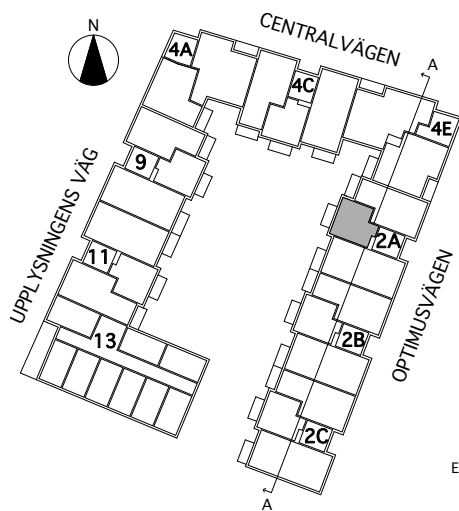

Rumsarea mäts inom resp omslutande väggar.

Samtliga angivna areor är preliminära.

LGH 2A-1201

3 rum och kök
72 kvm

Brf Verkstaden Norra Messingen

- K KYL
- F FRYS
- K/F KYL/FRYS
- X DISKMASKIN
- / SPIS
- G GARDEROB
- L LINNESKÅP
- ST STÄDSKÅP
- TM TVÄTTMASKIN
- TT KONDESTUMLARE
- TILLVALSVÄGG

Lägenhetsarea mäts inom omslutande lägenhetsväggar inklusive innerväggar och ev. schakt.

Rumsarea mäts inom resp omslutande väggar.

Samtliga angivna areor är preliminära.

LGH 2A-1202

2 rum och kök
(för 1 person)
37 kvm