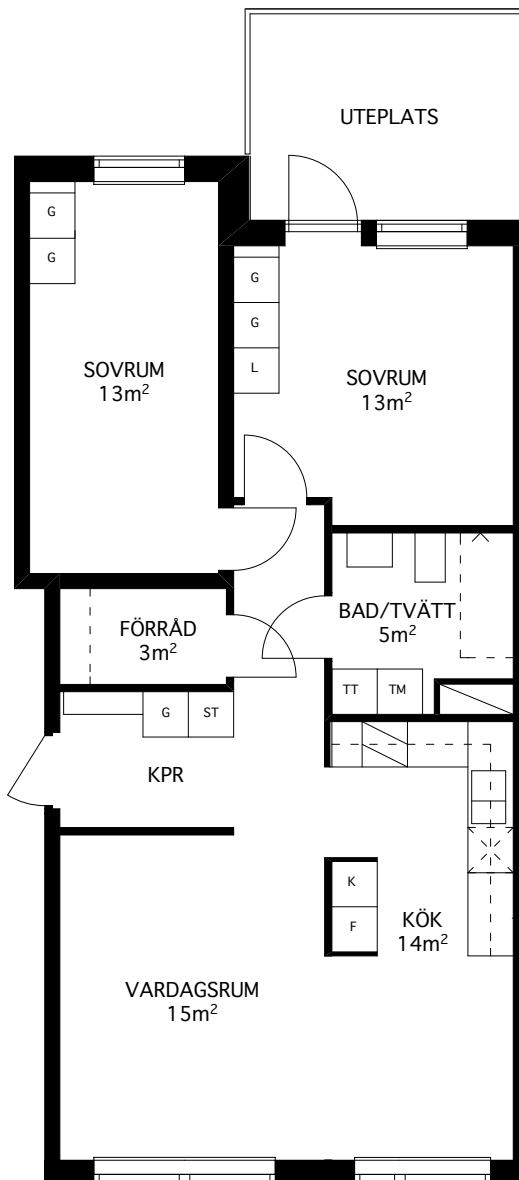

Rumsarea mäts inom resp omslutande väggar.

Samtliga angivna areor är preliminära.

LGH 2A-1402

4 rum och kök
91 kvm

Brf Verkstaden Norra Messingen

- K KYL
- F FRYS
- K/F KYL/FRYS
- ✕ DISKMASKIN
- ▨ SPIS
- G GARDEROB
- L LINNESKÅP
- ST STÅDSKÅP
- TM TVÄTTMASKIN
- TT KONDENSTUMLARE
- TILLVALSVÄGG

Lägenhetsarea mäts inom omslutande lägenhetsväggar inklusive innerväggar och ev. schakt.

Rumsarea mäts inom resp omslutande väggar.

Samtliga angivna areor är preliminära.

LGH 2B-1001

3 rum och kök
72 kvm

Brf Verkstaden Norra Messingen

Rumsarea mäts inom resp omslutande väggar.

Samtliga angivna areor är preliminära.

LGH 2B-1002

3 rum och kök
76 kvm

Brf Verkstaden Norra Messingen

- K KYL
- F FRYS
- K/F KYL/FRYS
- ✕ DISKMASKIN
- ▨ SPIS
- G GARDEROB
- L LINNESKÅP
- ST STÄDSKÅP
- TM TVÄTTMASKIN
- TT KONDENSTUMLARE
- TILLVALSVÄGG