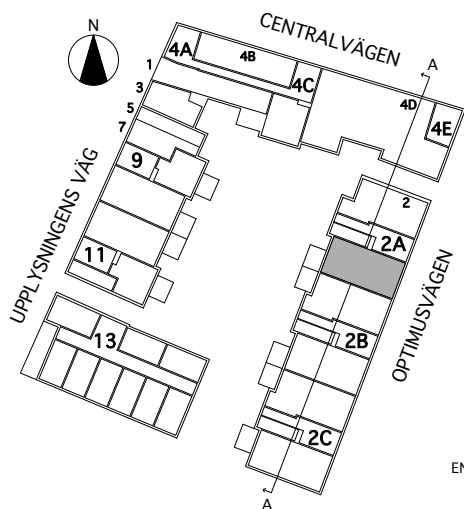

Brf Verkstaden Norra Messingen

- K KYL
- F FRYS
- K/F KYL/FRYS
- ✕ DISKMASKIN
- / SPIS
- G GARDEROB
- L LINNESKÅP
- ST STÅDSKÅP
- TM TVÄTTMASKIN
- TT KONDENSTUMLARE
- TILLVALSVÄGG

Lägenhetsarea mäts inom omslutande lägenhetsväggar inklusive innerväggar och ev. schakt.

Rumsarea mäts inom resp omslutande väggar.

Samtliga angivna areor är preliminära.

LGH 2A-1001

3 rum och kök
72 kvm

Brf Verkstaden Norra Messingen

- K KYL
- F FRYS
- K/F KYL/FRYS
- ✕ DISKMASKIN
- ▨ SPIS
- G GARDEROB
- L LINNESKÅP
- ST STÅDSKÅP
- TM TVÄTTMASKIN
- TT KONDENSTUMLARE
- TILLVALSVÄGG