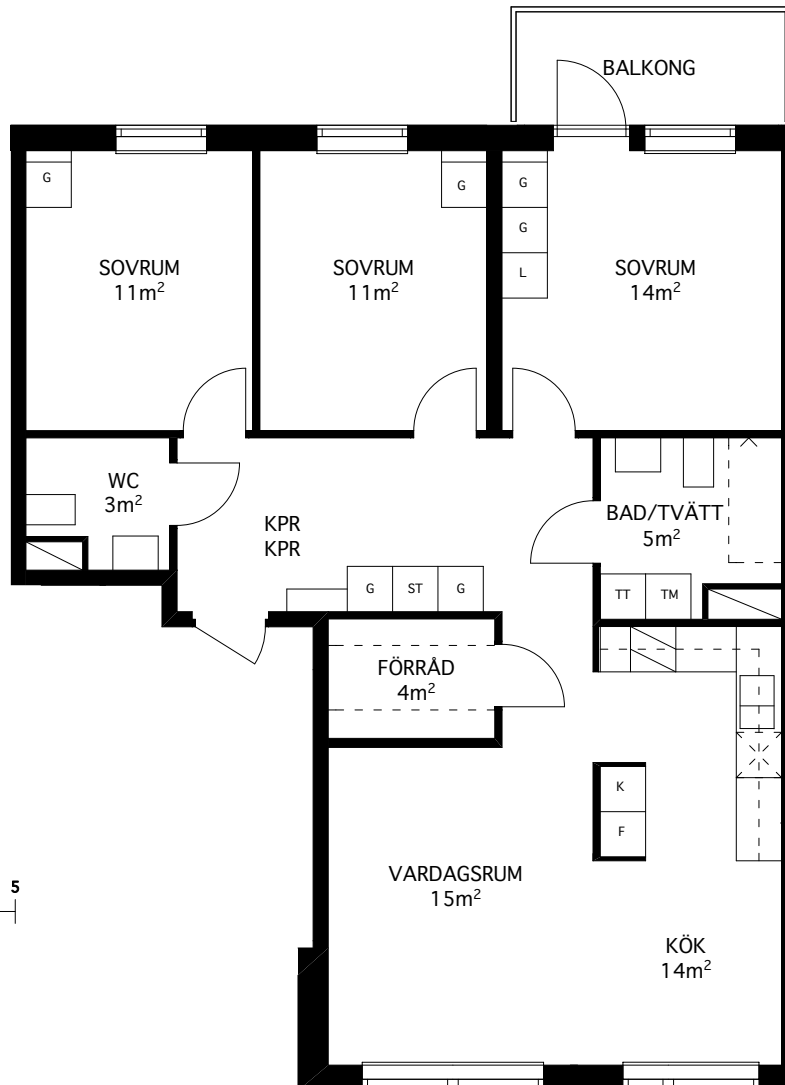

Brf Verkstaden Norra Messingen

- K KYL
- F FRYS
- K/F KYL/FRYS
- ✕ DISKMASKIN
- ▨ SPIS
- G GARDEROB
- L LINNESKÅP
- ST STÅDSKÅP
- TM TVÄTTMASKIN
- TT KONDENSTUMLARE
- --- TILLVALSVÄGG

Lägenhetsarea mäts inom omslutande lägenhetsväggar inklusive innerväggar och ev. schakt.

Rumsarea mäts inom resp omslutande väggar.

Samtliga angivna areor är preliminära.

LGH 2B-1302

4 rum och kök
95 kvm