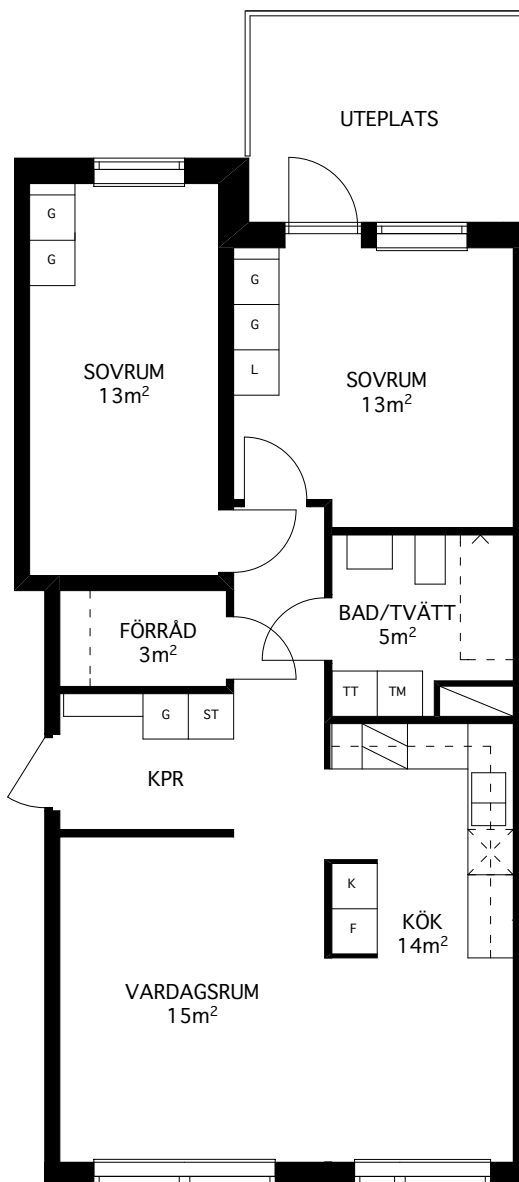

Brf Verkstaden Norra Messingen

- K KYL
- F FRYS
- K/F KYL/FRYS
- ✕ DISKMASKIN
- ▨ SPIS
- G GARDEROB
- L LINNESKÅP
- ST STÅDSKÅP
- TM TVÄTTMASKIN
- TT KONDENSTUMLARE
- --- TILLVALSVÄGG

Lägenhetsarea mäts inom omslutande lägenhetsväggar inklusive innerväggar och ev. schakt.

Rumsarea mäts inom resp omslutande väggar.

Samtliga angivna areor är preliminära.

LGH 2C-1002

3 rum och kök
76 kvm