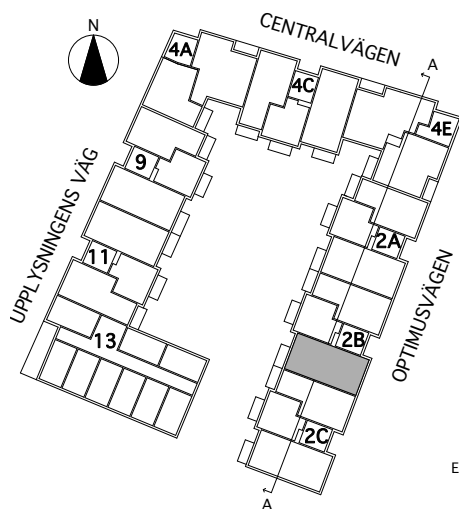

Brf Verkstaden Norra Messingen

- K KYL
- F FRYS
- K/F KYL/FRYS
- ✕ DISKMASKIN
- ▨ SPIS
- G GARDEROB
- L LINNESKÅP
- ST STÄDSKÅP
- TM TVÄTTMASKIN
- TT KONDENSTUMLARE
- --- TILLVALSVÄGG

Lägenhetsarea mäts inom omslutande lägenhetsväggar inklusive innerväggar och ev. schakt.

Rumsarea mäts inom resp omslutande väggar.

Samtliga angivna areor är preliminära.

LGH 2B-1101

3 rum och kök
72 kvm