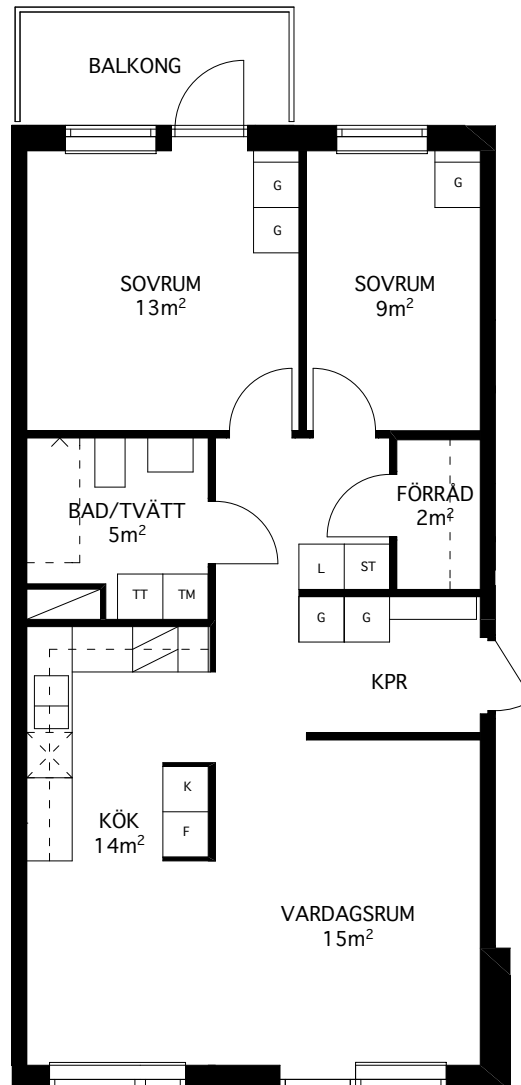

Rumsarea mäts inom resp omslutande väggar.

Samtliga angivna areor är preliminära.

LGH 2A-1102

2 rum och kök
(för 1 person)
37 kvm

Brf Verkstaden Norra Messingen

- K KYL
- F FRYS
- K/F KYL/FRYS
- ✕ DISKMASKIN
- ▨ SPIS
- G GARDEROB
- L LINNESKÅP
- ST STÄDSKÅP
- TM TVÄTTMASKIN
- TT KONDENSTUMLARE
- TILLVALSVÄGG

Lägenhetsarea mäts inom omslutande lägenhetsväggar inklusive innerväggar och ev. schakt.

Rumsarea mäts inom resp omslutande väggar.

Samtliga angivna areor är preliminära.

LGH 2A-1103

2 rum och kök
58 kvm

Brf Verkstaden Norra Messingen

Rumsarea mäts inom resp omslutande väggar.

Samtliga angivna areor är preliminära.

LGH 2A-1201

3 rum och kök
72 kvm

Brf Verkstaden Norra Messingen

- K KYL
- F FRYS
- K/F KYL/FRYS
- X DISKMASKIN
- / SPIS
- G GARDEROB
- L LINNESKÅP
- ST STÄDSKÅP
- TM TVÄTTMASKIN
- TT KONDESTUMLARE
- TILLVALSVÄGG