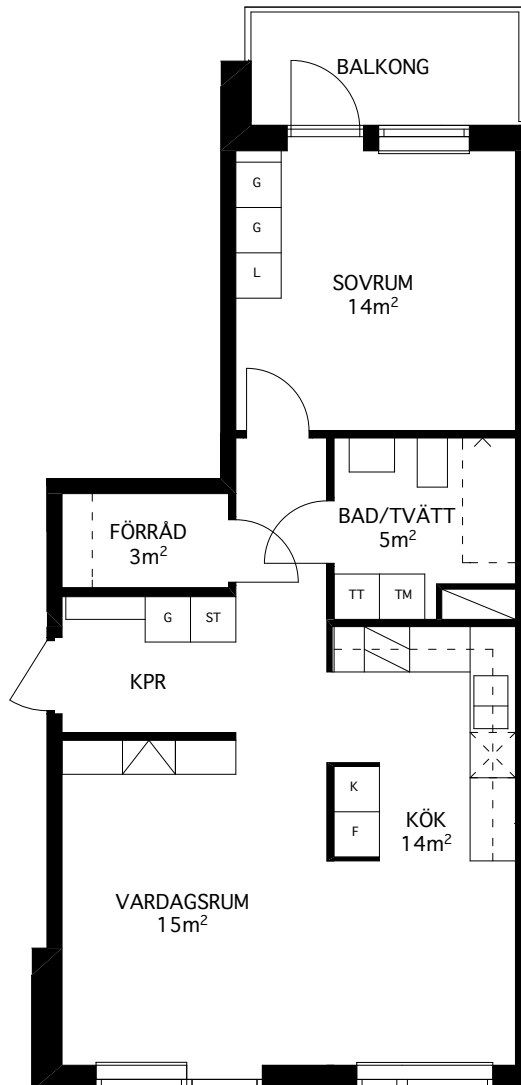

Brf Verkstaden Norra Messingen

- K KYL
- F FRYS
- K/F KYL/FRYS
- X DISKMASKIN
- / SPIS
- G GARDEROB
- L LINNESKÅP
- ST STÄDSKÅP
- TM TVÄTTMASKIN
- TT KONDENSTUMLARE
- --- TILLVALSVÄGG

Lägenhetsarea mäts inom omslutande lägenhetsväggar inklusive innerväggar och ev. schakt.

Rumsarea mäts inom resp omslutande väggar.

Samtliga angivna areor är preliminära.

LGH 2C-1103

2 rum och kök
62 kvm