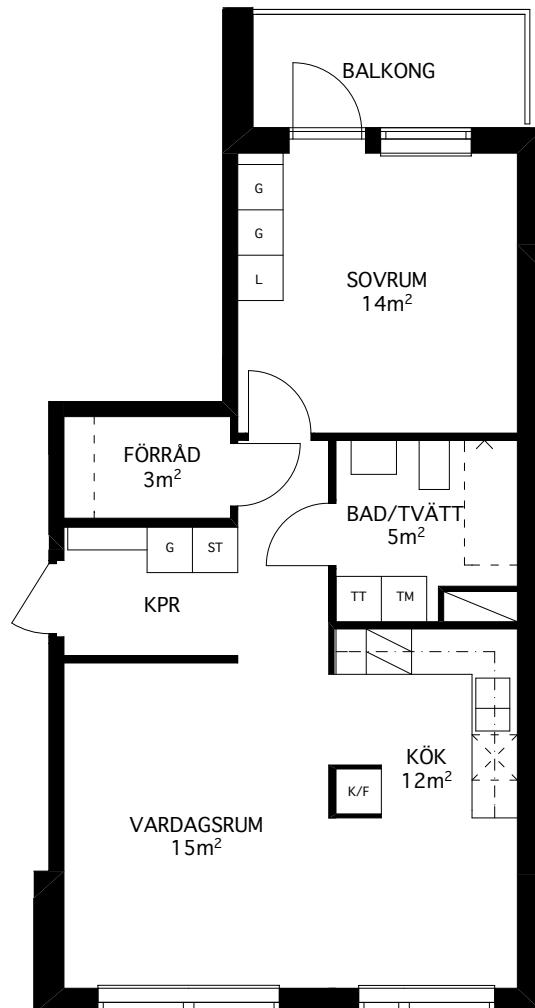

Rumsarea mäts inom resp omslutande väggar.

Samtliga angivna areor är preliminära.

LGH 2A-1201

3 rum och kök
72 kvm

Brf Verkstaden Norra Messingen

- K KYL
- F FRYS
- K/F KYL/FRYS
- X DISKMASKIN
- / SPIS
- G GARDEROB
- L LINNESKÅP
- ST STÄDSKÅP
- TM TVÄTTMASKIN
- TT KONDESTUMLARE
- TILLVALSVÄGG

Lägenhetsarea mäts inom omslutande lägenhetsväggar inklusive innerväggar och ev. schakt.

Rumsarea mäts inom resp omslutande väggar.

Samtliga angivna areor är preliminära.

LGH 2A-1202

2 rum och kök
(för 1 person)
37 kvm

Brf Verkstaden Norra Messingen

- K KYL
- F FRYS
- K/F KYL/FRYS
- ✕ DISKMASKIN
- ▨ SPIS
- G GARDEROB
- L LINNESKÅP
- ST STÄDSKÅP
- TM TVÄTTMASKIN
- TT KONDENSTUMLARE
- TILLVALSVÄGG

Lägenhetsarea mäts inom omslutande lägenhetsväggar inklusive innerväggar och ev. schakt.

Rumsarea mäts inom resp omslutande väggar.

Samtliga angivna areor är preliminära.

LGH 2A-1203

2 rum och kök
58 kvm

Brf Verkstaden Norra Messingen

- K KYL
- F FRYS
- K/F KYL/FRYS
- ✕ DISKMASKIN
- ▨ SPIS
- G GARDEROB
- L LINNESKÅP
- ST STÄDSKÅP
- TM TVÄTTMASKIN
- TT KONDENSTUMLARE
- TILLVALSVÄGG