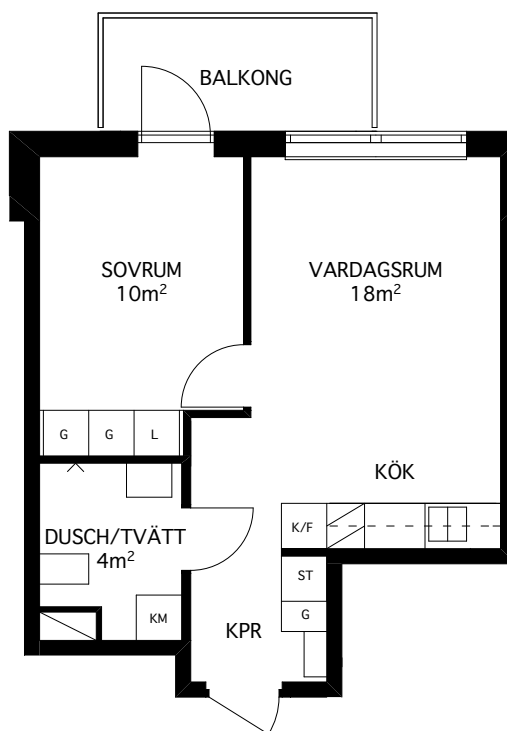

Rumsarea mäts inom resp omslutande väggar.

Samtliga angivna areor är preliminära.

LGH 2C-1002

3 rum och kök
76 kvm

Brf Verkstaden Norra Messingen

- K KYL
- F FRYS
- K/F KYL/FRYS
- ✕ DISKMASKIN
- ▨ SPIS
- G GARDEROB
- L LINNESKÅP
- ST STÄDSKÅP
- TM TVÄTTMASKIN
- TT KONDENSTUMLARE
- TILLVALSVÄGG

Lägenhetsarea mäts inom omslutande lägenhetsväggar inklusive innerväggar och ev. schakt.

Rumsarea mäts inom resp omslutande väggar.

Samtliga angivna areor är preliminära.

LGH 2C-1101

3 rum och kök
72 kvm

Brf Verkstaden Norra Messingen

Rumsarea mäts inom resp omslutande väggar.

Samtliga angivna areor är preliminära.

LGH 2C-1102

2 rum och kök
(för 1 person)
37 kvm

Brf Verkstaden Norra Messingen

- K KYL
- F FRYS
- K/F KYL/FRYS
- X DISKMASKIN
- / SPIS
- G GARDEROB
- L LINNESKÅP
- ST STÄDSKÅP
- TM TVÄTTMASKIN
- TT KONDENSTUMLARE
- TILLVALSVÄGG