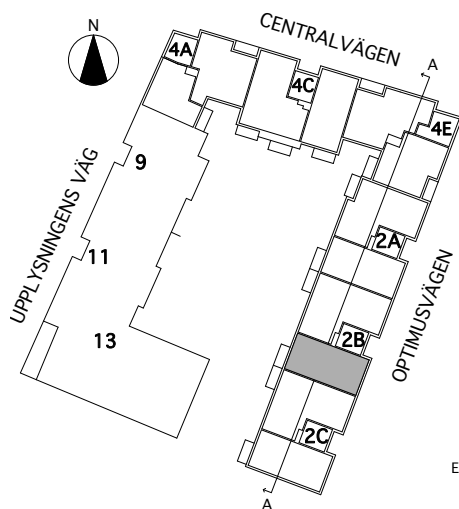

Brf Verkstaden Norra Messingen

- K KYL
- F FRYS
- K/F KYL/FRYS
- ✕ DISKMASKIN
- ▨ SPIS
- G GARDEROB
- L LINNESKÅP
- ST STÄDSKÅP
- TM TVÄTTMASKIN
- TT KONDENSTUMLARE
- --- TILLVALSVÄGG

Lägenhetsarea mäts inom omslutande lägenhetsväggar inklusive innerväggar och ev. schakt.

Rumsarea mäts inom resp omslutande väggar.

Samtliga angivna areor är preliminära.

LGH 2B-1401

3 rum och kök
72 kvm