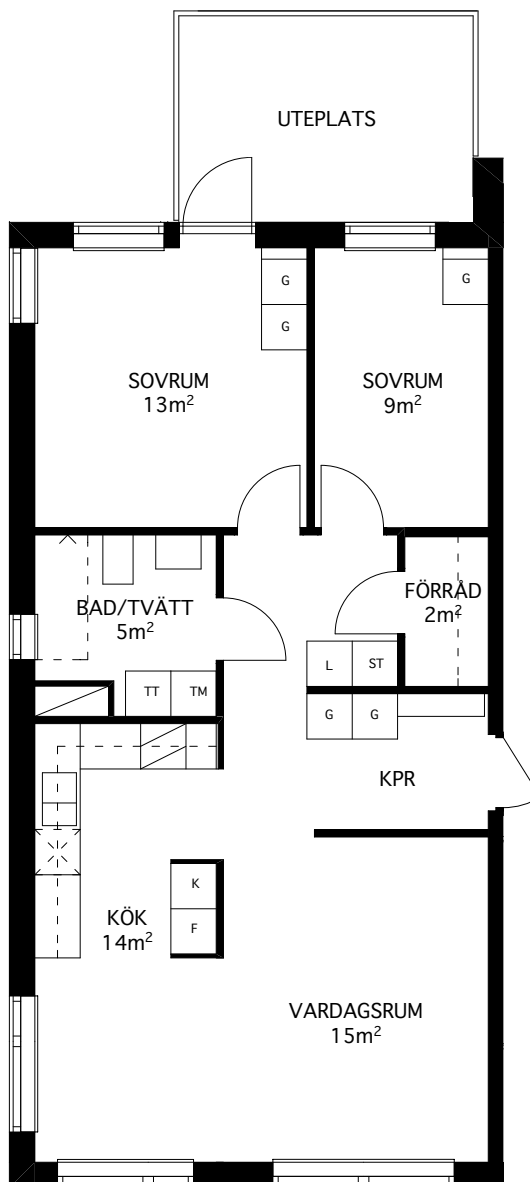

Brf Verkstaden Norra Messingen

- K KYL
- F FRYS
- K/F KYL/FRYS
- ✕ DISKMASKIN
- ▨ SPIS
- G GARDEROB
- L LINNESKÅP
- ST STÅDSKÅP
- TM TVÄTTMASKIN
- TT KONDENSTUMLARE
- --- TILLVALSVÄGG

Lägenhetsarea mäts inom omslutande lägenhetsväggar inklusive innerväggar och ev. schakt.

Rumsarea mäts inom resp omslutande väggar.

Samtliga angivna areor är preliminära.

LGH 2C-1001

3 rum och kök
72 kvm