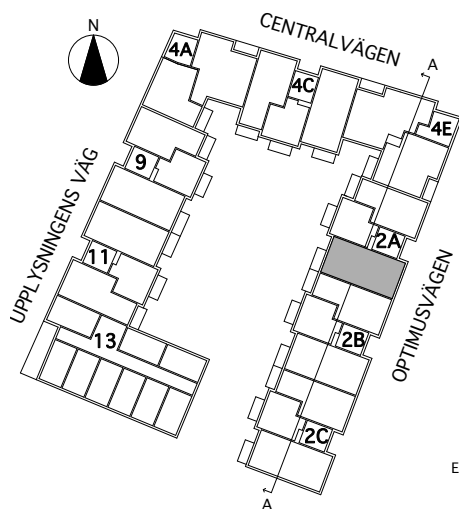

Brf Verkstaden Norra Messingen

- K KYL
- F FRYS
- K/F KYL/FRYS
- ✕ DISKMASKIN
- / SPIS
- G GARDEROB
- L LINNESKÅP
- ST STÅDSKÅP
- TM TVÄTTMASKIN
- TT KONDENSTUMLARE
- TILLVALSVÄGG

Lägenhetsarea mäts inom omslutande lägenhetsväggar inklusive innerväggar och ev. schakt.

Rumsarea mäts inom resp omslutande väggar.

Samtliga angivna areor är preliminära.

LGH 2A-1001

3 rum och kök
72 kvm

Brf Verkstaden Norra Messingen

- K KYL
- F FRYS
- K/F KYL/FRYS
- ✕ DISKMASKIN
- ▨ SPIS
- G GARDEROB
- L LINNESKÅP
- ST STÅDSKÅP
- TM TVÄTTMASKIN
- TT KONDENSTUMLARE
- TILLVALSVÄGG

Lägenhetsarea mäts inom omslutande lägenhetsväggar inklusive innerväggar och ev. schakt.

Rumsarea mäts inom resp omslutande väggar.

Samtliga angivna areor är preliminära.

LGH 2A-1101

3 rum och kök
72 kvm

Brf Verkstaden Norra Messingen

Rumsarea mäts inom resp omslutande väggar.

Samtliga angivna areor är preliminära.

LGH 2A-1102

2 rum och kök
(för 1 person)
37 kvm

Brf Verkstaden Norra Messingen

- K KYL
- F FRYS
- K/F KYL/FRYS
- ✕ DISKMASKIN
- ▨ SPIS
- G GARDEROB
- L LINNESKÅP
- ST STÄDSKÅP
- TM TVÄTTMASKIN
- TT KONDENSTUMLARE
- TILLVALSVÄGG