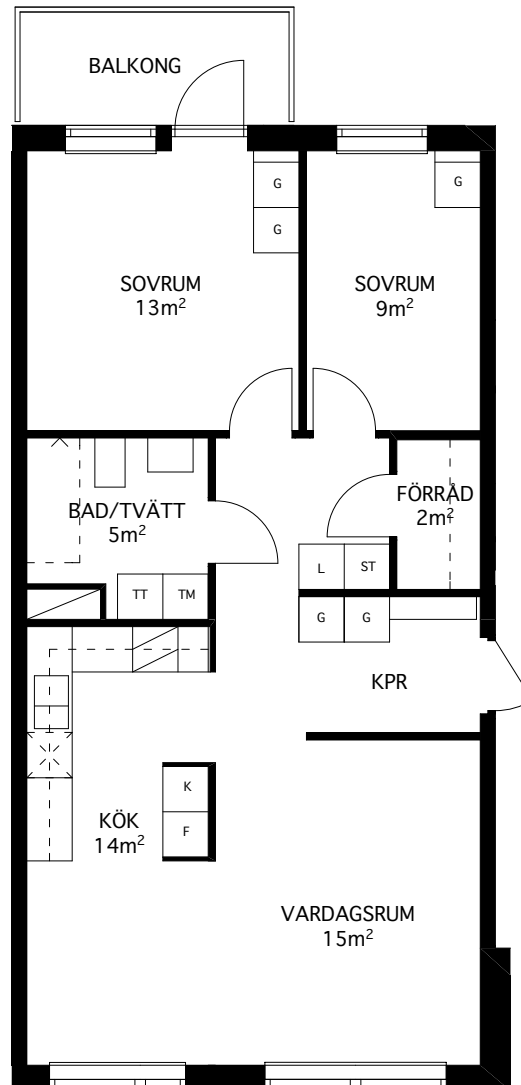

Rumsarea mäts inom resp omslutande väggar.

Samtliga angivna areor är preliminära.

LGH 2B-1102

2 rum och kök
(för 1 person)
37 kvm

Brf Verkstaden Norra Messingen

- K KYL
- F FRYS
- K/F KYL/FRYS
- X DISKMASKIN
- / SPIS
- G GARDEROB
- L LINNESKÅP
- ST STÄDSKÅP
- TM TVÄTTMASKIN
- TT KONDENSTUMLARE
- TILLVALSVÄGG

Lägenhetsarea mäts inom omslutande lägenhetsväggar inklusive innerväggar och ev. schakt.

Rumsarea mäts inom resp omslutande väggar.

Samtliga angivna areor är preliminära.

LGH 2B-1103

2 rum och kök
62 kvm

Brf Verkstaden Norra Messingen

Rumsarea mäts inom resp omslutande väggar.

Samtliga angivna areor är preliminära.

LGH 2B-1201

3 rum och kök
72 kvm

Brf Verkstaden Norra Messingen

- K KYL
- F FRYS
- K/F KYL/FRYS
- X DISKMASKIN
- / SPIS
- G GARDEROB
- L LINNESKÅP
- ST STÄDSKÅP
- TM TVÄTTMASKIN
- TT KONDESTUMLARE
- TILLVALSVÄGG