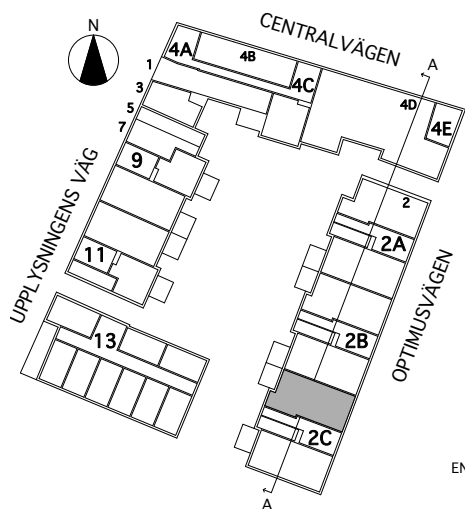

Brf Verkstaden Norra Messingen

- K KYL
- F FRYS
- K/F KYL/FRYS
- ✕ DISKMASKIN
- ▨ SPIS
- G GARDEROB
- L LINNESKÅP
- ST STÅDSKÅP
- TM TVÄTTMASKIN
- TT KONDENSTUMLARE
- --- TILLVALSVÄGG

Lägenhetsarea mäts inom omslutande lägenhetsväggar inklusive innerväggar och ev. schakt.

Rumsarea mäts inom resp omslutande väggar.

Samtliga angivna areor är preliminära.

LGH 2C-1002

3 rum och kök
76 kvm