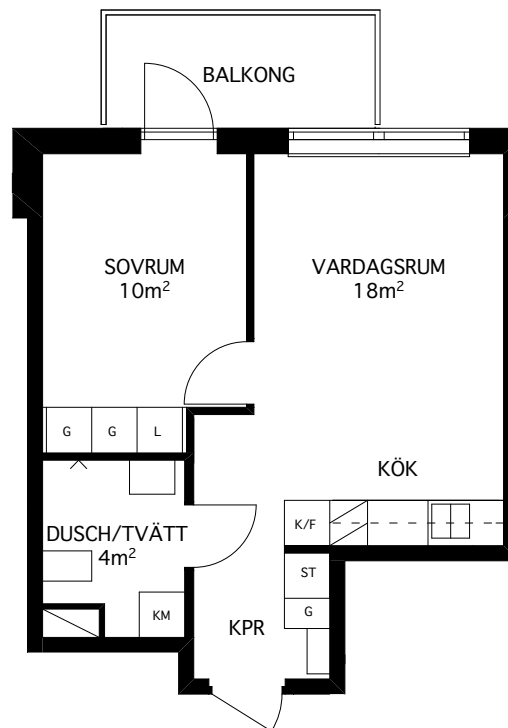

Rumsarea mäts inom resp omslutande väggar.

Samtliga angivna areor är preliminära.

LGH 2B-1002

3 rum och kök
76 kvm

Brf Verkstaden Norra Messingen

- K KYL
- F FRYS
- K/F KYL/FRYS
- ✕ DISKMASKIN
- ▨ SPIS
- G GARDEROB
- L LINNESKÅP
- ST STÄDSKÅP
- TM TVÄTTMASKIN
- TT KONDENSTUMLARE
- TILLVALSVÄGG

Lägenhetsarea mäts inom omslutande lägenhetsväggar inklusive innerväggar och ev. schakt.

Rumsarea mäts inom resp omslutande väggar.

Samtliga angivna areor är preliminära.

LGH 2B-1101

3 rum och kök
72 kvm

Brf Verkstaden Norra Messingen

Rumsarea mäts inom resp omslutande väggar.

Samtliga angivna areor är preliminära.

LGH 2B-1102

2 rum och kök
(för 1 person)
37 kvm

Brf Verkstaden Norra Messingen

- K KYL
- F FRYS
- K/F KYL/FRYS
- X DISKMASKIN
- / SPIS
- G GARDEROB
- L LINNESKÅP
- ST STÄDSKÅP
- TM TVÄTTMASKIN
- TT KONDENSTUMLARE
- TILLVALSVÄGG