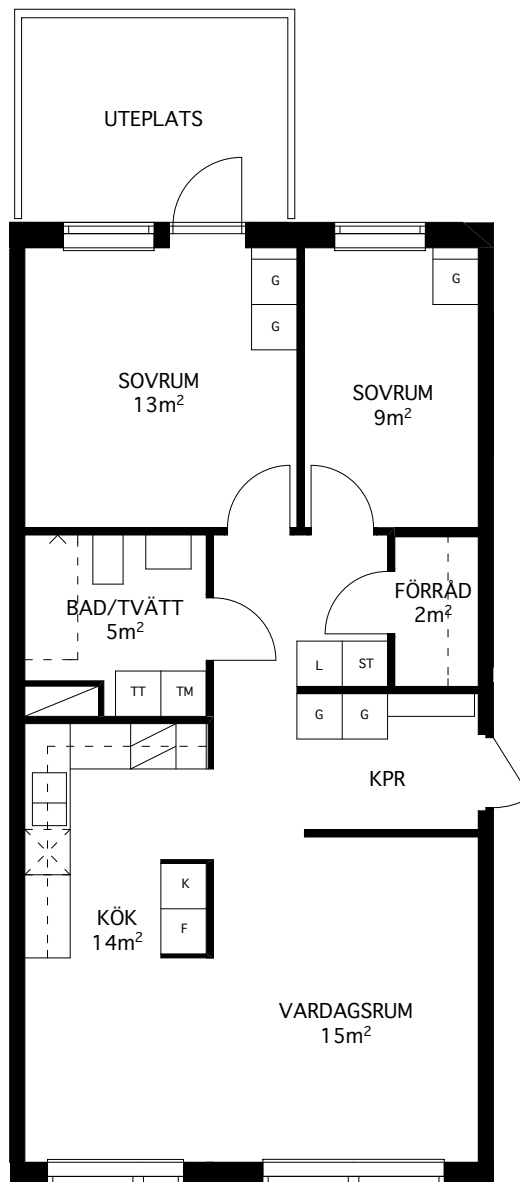

Brf Verkstaden Norra Messingen

- K KYL
- F FRYS
- K/F KYL/FRYS
- ✕ DISKMASKIN
- / SPIS
- G GARDEROB
- L LINNESKÅP
- ST STÅDSKÅP
- TM TVÄTTMASKIN
- TT KONDENSTUMLARE
- TILLVALSVÄGG

Lägenhetsarea mäts inom omslutande lägenhetsväggar inklusive innerväggar och ev. schakt.

Rumsarea mäts inom resp omslutande väggar.

Samtliga angivna areor är preliminära.

LGH 2A-1001

3 rum och kök
72 kvm

Brf Verkstaden Norra Messingen

- K KYL
- F FRYS
- K/F KYL/FRYS
- ✕ DISKMASKIN
- ▨ SPIS
- G GARDEROB
- L LINNESKÅP
- ST STÅDSKÅP
- TM TVÄTTMASKIN
- TT KONDENSTUMLARE
- TILLVALSVÄGG

Lägenhetsarea mäts inom omslutande lägenhetsväggar inklusive innerväggar och ev. schakt.

Rumsarea mäts inom resp omslutande väggar.

Samtliga angivna areor är preliminära.

LGH 2A-1101

3 rum och kök
72 kvm

Brf Verkstaden Norra Messingen