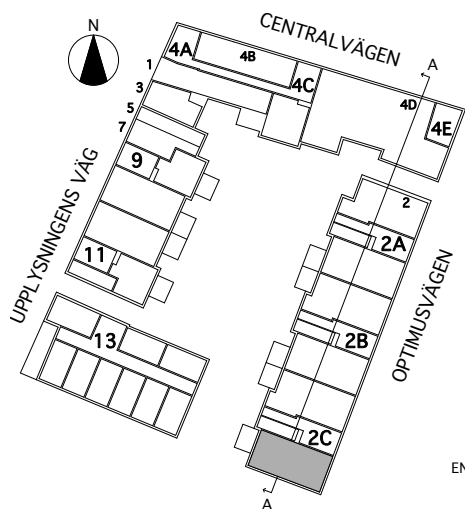

Brf Verkstaden Norra Messingen

- K KYL
- F FRYS
- K/F KYL/FRYS
- ✕ DISKMASKIN
- ▨ SPIS
- G GARDEROB
- L LINNESKÅP
- ST STÅDSKÅP
- TM TVÄTTMASKIN
- TT KONDENSTUMLARE
- --- TILLVALSVÄGG

Lägenhetsarea mäts inom omslutande lägenhetsväggar inklusive innerväggar och ev. schakt.

Rumsarea mäts inom resp omslutande väggar.

Samtliga angivna areor är preliminära.

LGH 2C-1001

3 rum och kök
72 kvm