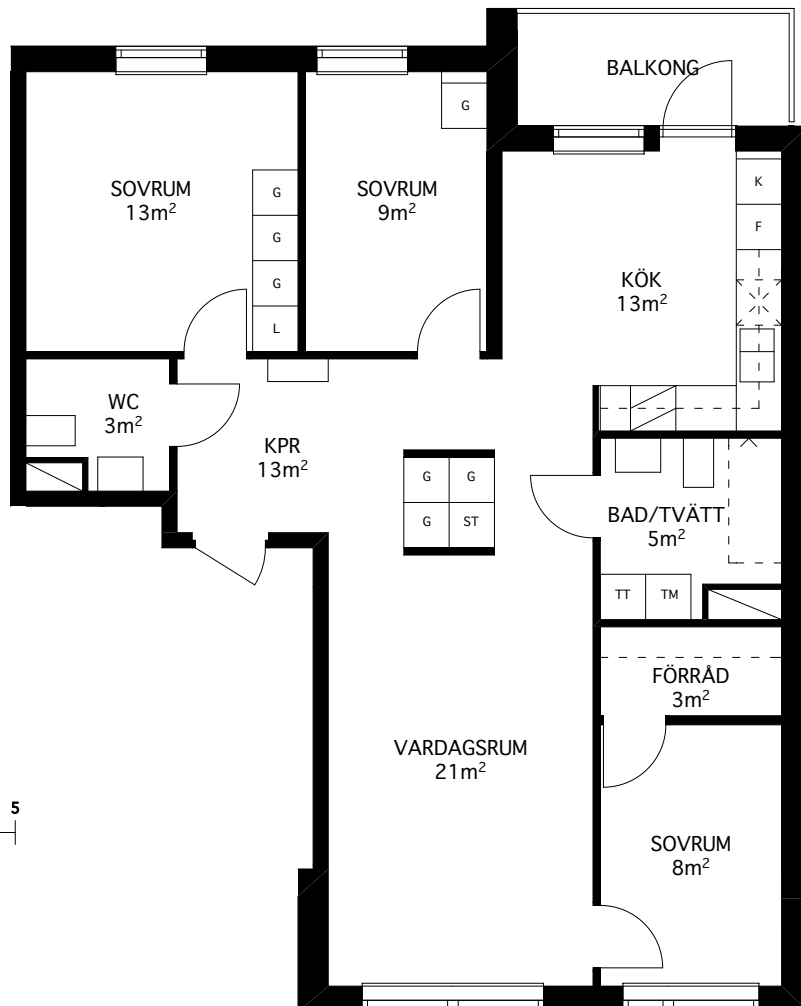

Brf Verkstaden Norra Messingen

- K KYL
- F FRYS
- K/F KYL/FRYS
- ✕ DISKMASKIN
- ▨ SPIS
- G GARDEROB
- L LINNESKÅP
- ST STÄDSKÅP
- TM TVÄTTMASKIN
- TT KONDENSTUMLARE
- --- TILLVALSVÄGG

Lägenhetsarea mäts inom omslutande lägenhetsväggar inklusive innerväggar och ev. schakt.

Rumsarea mäts inom resp omslutande väggar.

Samtliga angivna areor är preliminära.

LGH 2A-1302

4 rum och kök
91 kvm