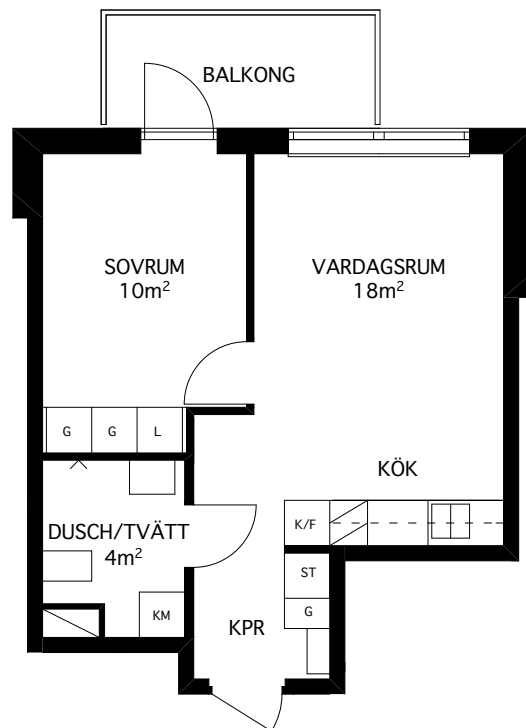

Rumsarea mäts inom resp omslutande väggar.

Samtliga angivna areor är preliminära.

LGH 2A-1001

3 rum och kök
72 kvm

Brf Verkstaden Norra Messingen

- K KYL
- F FRYS
- K/F KYL/FRYS
- ✕ DISKMASKIN
- ▨ SPIS
- G GARDEROB
- L LINNESKÅP
- ST STÅDSKÅP
- TM TVÄTTMASKIN
- TT KONDENSTUMLARE
- TILLVALSVÄGG

Lägenhetsarea mäts inom omslutande lägenhetsväggar inklusive innerväggar och ev. schakt.

Rumsarea mäts inom resp omslutande väggar.

Samtliga angivna areor är preliminära.

LGH 2A-1101

3 rum och kök
72 kvm

Brf Verkstaden Norra Messingen

- K KYL
- F FRYS
- K/F KYL/FRYS
- ✕ DISKMASKIN
- ▨ SPIS
- G GARDEROB
- L LINNESKÅP
- ST STÄDSKÅP
- TM TVÄTTMASKIN
- TT KONDESTUMLARE
- TILLVALSVÄGG

Lägenhetsarea mäts inom omslutande lägenhetsväggar inklusive innerväggar och ev. schakt.

Rumsarea mäts inom resp omslutande väggar.

Samtliga angivna areor är preliminära.

LGH 2A-1102

2 rum och kök
(för 1 person)
37 kvm

Brf Verkstaden Norra Messingen

- K KYL
- F FRYS
- K/F KYL/FRYS
- ✕ DISKMASKIN
- ▨ SPIS
- G GARDEROB
- L LINNESKÅP
- ST STÄDSKÅP
- TM TVÄTTMASKIN
- TT KONDENSTUMLARE
- TILLVALSVÄGG