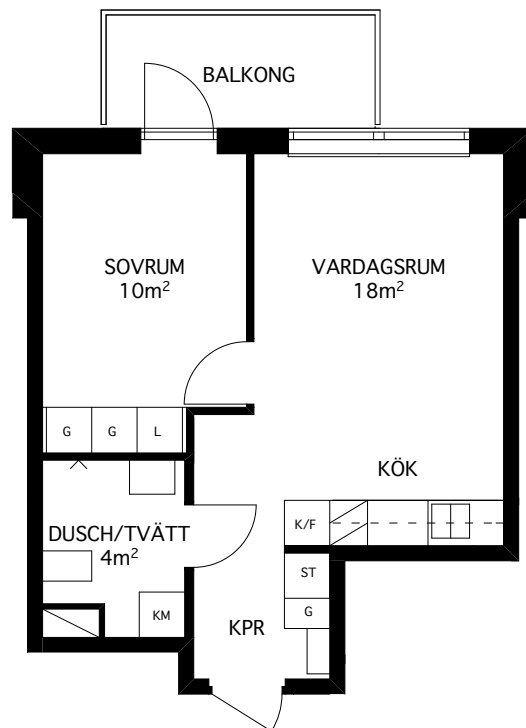

Brf Verkstaden Norra Messingen

- K KYL
- F FRYS
- K/F KYL/FRYS
- X DISKMASKIN
- / SPIS
- G GARDEROB
- L LINNESKÅP
- ST STÄDSKÅP
- TM TVÄTTMASKIN
- TT KONDESTUMLARE
- --- TILLVALSVÄGG

Lägenhetsarea mäts inom omslutande lägenhetsväggar inklusive innerväggar och ev. schakt.

Rumsarea mäts inom resp omslutande väggar.

Samtliga angivna areor är preliminära.

LGH 2C-1202

2 rum och kök
(för 1 person)
37 kvm