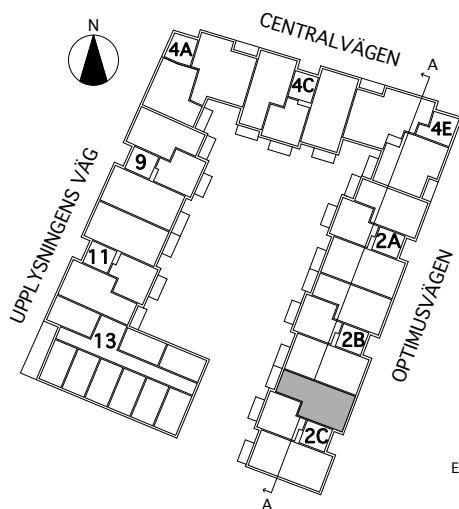

Brf Verkstaden Norra Messingen

- K KYL
- F FRYS
- K/F KYL/FRYS
- X DISKMASKIN
- / SPIS
- G GARDEROB
- L LINNESKÅP
- ST STÄDSKÅP
- TM TVÄTTMASKIN
- TT KONDENSTUMLARE
- --- TILLVALSVÄGG

Lägenhetsarea mäts inom omslutande lägenhetsväggar inklusive innerväggar och ev. schakt.

Rumsarea mäts inom resp omslutande väggar.

Samtliga angivna areor är preliminära.

LGH 2C-1103

2 rum och kök
62 kvm