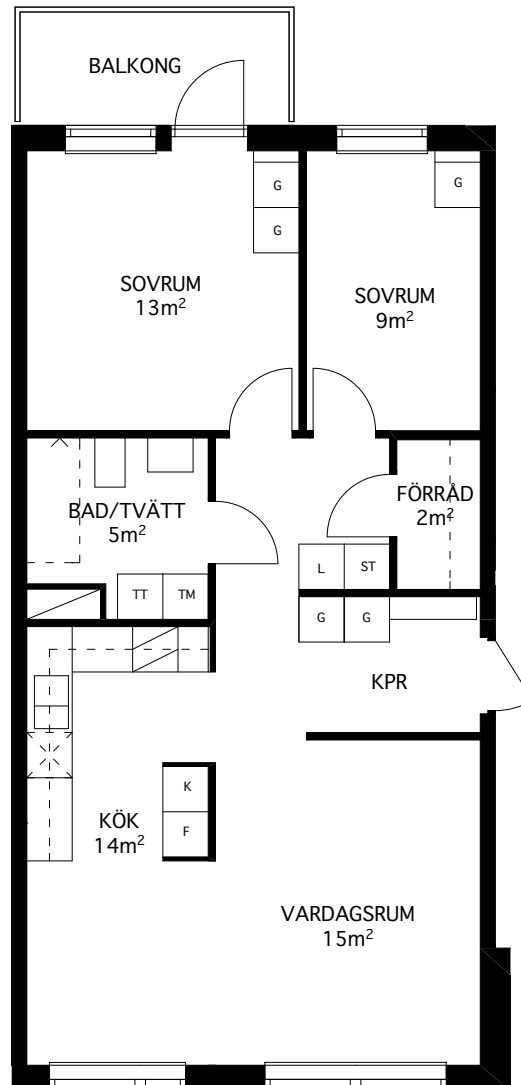

Brf Verkstaden Norra Messingen

- K KYL
- F FRYS
- K/F KYL/FRYS
- ✕ DISKMASKIN
- / SPIS
- G GARDEROB
- L LINNESKÅP
- ST STÅDSKÅP
- TM TVÄTTMASKIN
- TT KONDENSTUMLARE
- TILLVALSVÄGG

Lägenhetsarea mäts inom omslutande lägenhetsväggar inklusive innerväggar och ev. schakt.

Rumsarea mäts inom resp omslutande väggar.

Samtliga angivna areor är preliminära.

LGH 2A-1001

3 rum och kök
72 kvm

Brf Verkstaden Norra Messingen

- K KYL
- F FRYS
- K/F KYL/FRYS
- ✕ DISKMASKIN
- ▨ SPIS
- G GARDEROB
- L LINNESKÅP
- ST STÅDSKÅP
- TM TVÄTTMASKIN
- TT KONDENSTUMLARE
- TILLVALSVÄGG

Lägenhetsarea mäts inom omslutande lägenhetsväggar inklusive innerväggar och ev. schakt.

Rumsarea mäts inom resp omslutande väggar.

Samtliga angivna areor är preliminära.

LGH 2A-1101

3 rum och kök
72 kvm

Brf Verkstaden Norra Messingen

Rumsarea mäts inom resp omslutande väggar.

Samtliga angivna areor är preliminära.

LGH 2A-1102

2 rum och kök
(för 1 person)
37 kvm

Brf Verkstaden Norra Messingen

- K KYL
- F FRYS
- K/F KYL/FRYS
- ✕ DISKMASKIN
- ▨ SPIS
- G GARDEROB
- L LINNESKÅP
- ST STÄDSKÅP
- TM TVÄTTMASKIN
- TT KONDENSTUMLARE
- TILLVALSVÄGG