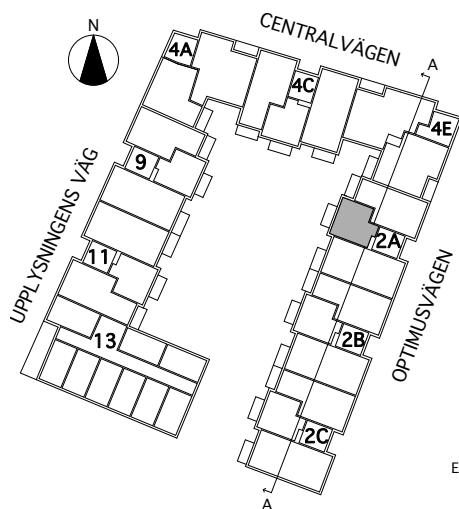

Rumsarea mäts inom resp omslutande väggar.

Samtliga angivna areor är preliminära.

LGH 2A-1001

3 rum och kök
72 kvm

Brf Verkstaden Norra Messingen

- K KYL
- F FRYS
- K/F KYL/FRYS
- ✕ DISKMASKIN
- ▨ SPIS
- G GARDEROB
- L LINNESKÅP
- ST STÅDSKÅP
- TM TVÄTTMASKIN
- TT KONDENSTUMLARE
- TILLVALSVÄGG

Lägenhetsarea mäts inom omslutande lägenhetsväggar inklusive innerväggar och ev. schakt.

Rumsarea mäts inom resp omslutande väggar.

Samtliga angivna areor är preliminära.

LGH 2A-1101

3 rum och kök
72 kvm

Brf Verkstaden Norra Messingen

- K KYL
- F FRYS
- K/F KYL/FRYS
- ✕ DISKMASKIN
- ▨ SPIS
- G GARDEROB
- L LINNESKÅP
- ST STÄDSKÅP
- TM TVÄTTMASKIN
- TT KONDESTUMLARE
- TILLVALSVÄGG

Lägenhetsarea mäts inom omslutande lägenhetsväggar inklusive innerväggar och ev. schakt.

Rumsarea mäts inom resp omslutande väggar.

Samtliga angivna areor är preliminära.

LGH 2A-1102

2 rum och kök
(för 1 person)
37 kvm

Brf Verkstaden Norra Messingen

- K KYL
- F FRYS
- K/F KYL/FRYS
- ✕ DISKMASKIN
- ▨ SPIS
- G GARDEROB
- L LINNESKÅP
- ST STÄDSKÅP
- TM TVÄTTMASKIN
- TT KONDENSTUMLARE
- TILLVALSVÄGG