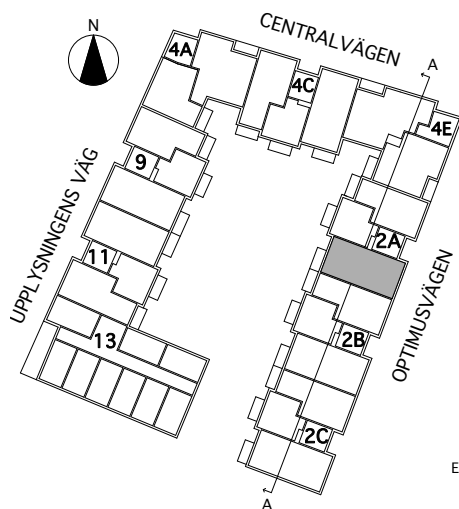

Brf Verkstaden Norra Messingen

- K KYL
- F FRYS
- K/F KYL/FRYS
- ✕ DISKMASKIN
- ▨ SPIS
- G GARDEROB
- L LINNESKÅP
- ST STÄDSKÅP
- TM TVÄTTMASKIN
- TT KONDENSTUMLARE
- --- TILLVALSVÄGG

Lägenhetsarea mäts inom omslutande lägenhetsväggar inklusive innerväggar och ev. schakt.

Rumsarea mäts inom resp omslutande väggar.

Samtliga angivna areor är preliminära.

LGH 2A-1201

3 rum och kök
72 kvm