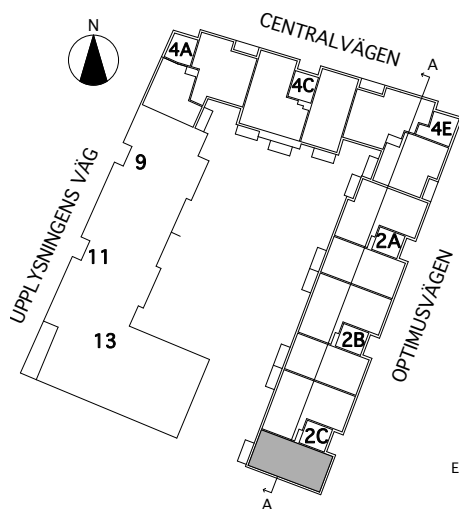

Brf Verkstaden Norra Messingen

- K KYL
- F FRYS
- K/F KYL/FRYS
- ✕ DISKMASKIN
- ▨ SPIS
- G GARDEROB
- L LINNESKÅP
- ST STÄDSKÅP
- TM TVÄTTMASKIN
- TT KONDESTUMLARE
- --- TILLVALSVÄGG

Lägenhetsarea mäts inom omslutande lägenhetsväggar inklusive innerväggar och ev. schakt.

Rumsarea mäts inom resp omslutande väggar.

Samtliga angivna areor är preliminära.

LGH 2C-1401

3 rum och kök
72 kvm