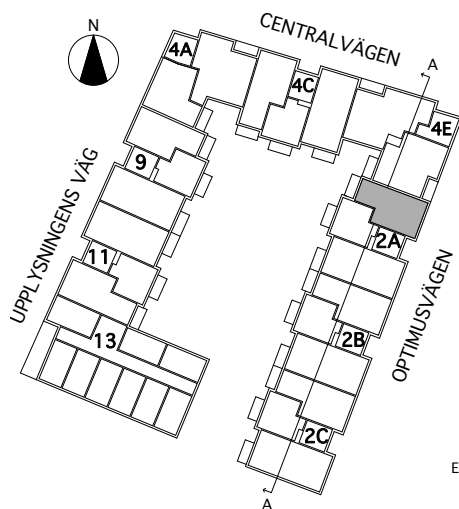

- K KYL
- F FRYS
- K/F KYL/FRYS
- ✕ DISKMASKIN
- ▨ SPIS
- G GARDEROB
- L LINNESKÅP
- ST STÄDSKÅP
- TM TVÄTTMASKIN
- TT KONDESTUMLARE
- TILLVALSVÄGG

Lägenhetsarea mäts inom omslutande lägenhetsväggar inklusive innerväggar och ev. schakt.

Rumsarea mäts inom resp omslutande väggar.

Samtliga angivna areor är preliminära.

LGH 2A-1102

2 rum och kök
(för 1 person)
37 kvm

Brf Verkstaden Norra Messingen

- K KYL
- F FRYS
- K/F KYL/FRYS
- ✕ DISKMASKIN
- ▨ SPIS
- G GARDEROB
- L LINNESKÅP
- ST STÄDSKÅP
- TM TVÄTTMASKIN
- TT KONDENSTUMLARE
- TILLVALSVÄGG

Lägenhetsarea mäts inom omslutande lägenhetsväggar inklusive innerväggar och ev. schakt.

Rumsarea mäts inom resp omslutande väggar.

Samtliga angivna areor är preliminära.

LGH 2A-1103

2 rum och kök
58 kvm

Brf Verkstaden Norra Messingen