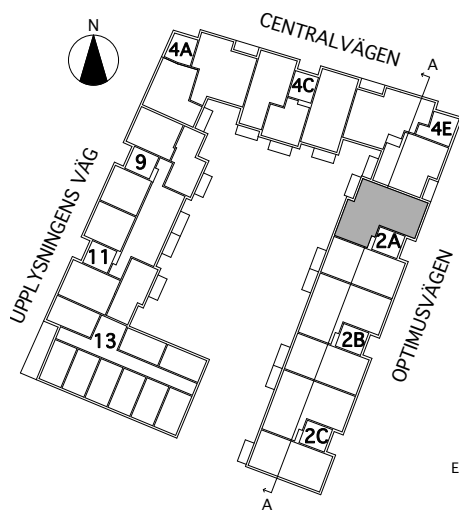

Brf Verkstaden Norra Messingen

- K KYL
- F FRYS
- K/F KYL/FRYS
- ✕ DISKMASKIN
- ▨ SPIS
- G GARDEROB
- L LINNESKÅP
- ST STÄDSKÅP
- TM TVÄTTMASKIN
- TT KONDENSTUMLARE
- --- TILLVALSVÄGG

Lägenhetsarea mäts inom omslutande lägenhetsväggar inklusive innerväggar och ev. schakt.

Rumsarea mäts inom resp omslutande väggar.

Samtliga angivna areor är preliminära.

LGH 2A-1302

4 rum och kök
91 kvm