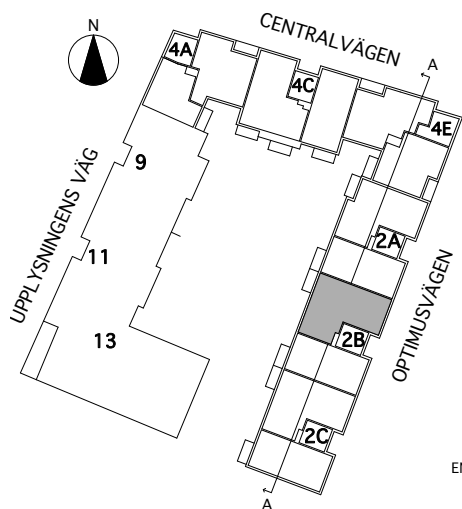

Brf Verkstaden Norra Messingen

- K KYL
- F FRYS
- K/F KYL/FRYS
- ✕ DISKMASKIN
- ▨ SPIS
- G GARDEROB
- L LINNESKÅP
- ST STÄDSKÅP
- TM TVÄTTMASKIN
- TT KONDENSTUMLARE
- --- TILLVALSVÄGG

Lägenhetsarea mäts inom omslutande lägenhetsväggar inklusive innerväggar och ev. schakt.

Rumsarea mäts inom resp omslutande väggar.

Samtliga angivna areor är preliminära.

LGH 2B-1402

4 rum och kök
95 kvm