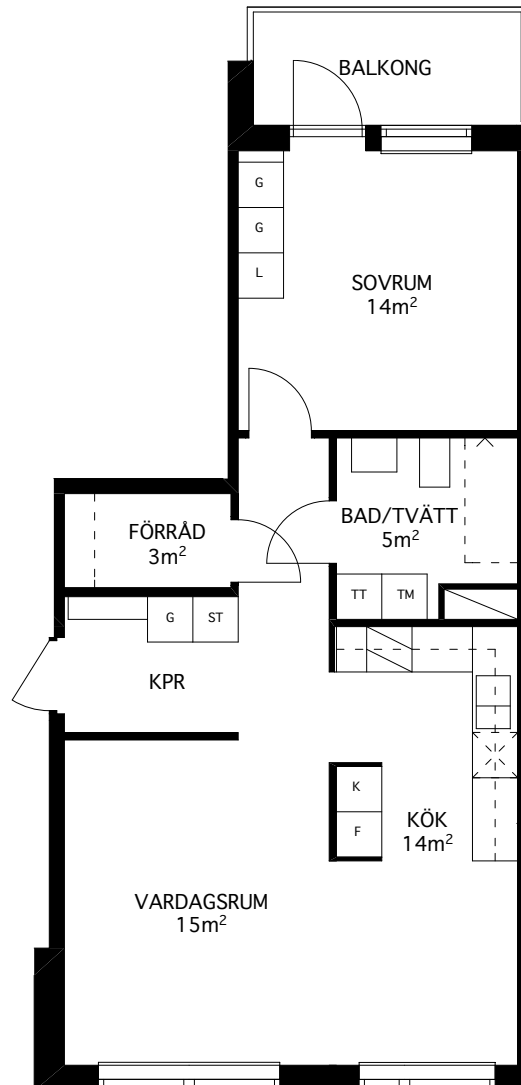

Rumsarea mäts inom resp omslutande väggar.

Samtliga angivna areor är preliminära.

LGH 2C-1203

2 rum och kök
62 kvm

Brf Verkstaden Norra Messingen

- K KYL
- F FRYS
- K/F KYL/FRYS
- ✕ DISKMASKIN
- ▨ SPIS
- G GARDEROB
- L LINNESKÅP
- ST STÄDSKÅP
- TM TVÄTTMASKIN
- TT KONDENSTUMLARE
- TILLVALSVÄGG