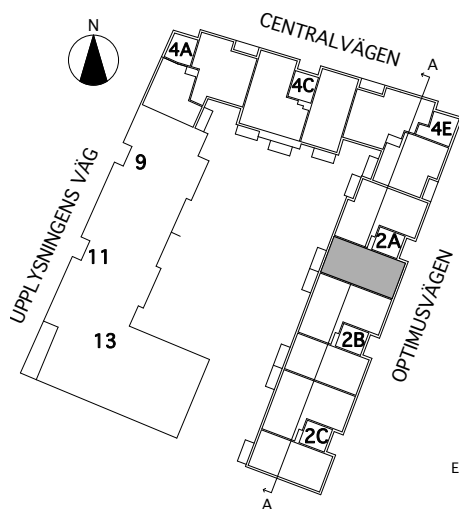

Brf Verkstaden Norra Messingen

- K KYL
- F FRYS
- K/F KYL/FRYS
- ✕ DISKMASKIN
- ▨ SPIS
- G GARDEROB
- L LINNESKÅP
- ST STÄDSKÅP
- TM TVÄTTMASKIN
- TT KONDENSTUMLARE
- --- TILLVALSVÄGG

Lägenhetsarea mäts inom omslutande lägenhetsväggar inklusive innerväggar och ev. schakt.

Rumsarea mäts inom resp omslutande väggar.

Samtliga angivna areor är preliminära.

LGH 2A-1401

3 rum och kök
72 kvm