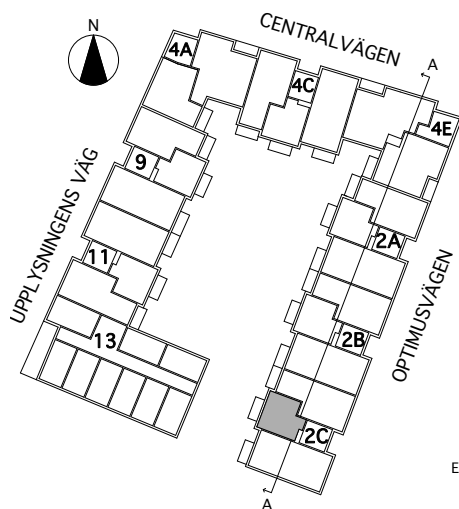

Brf Verkstaden Norra Messingen

- K KYL
- F FRYS
- K/F KYL/FRYS
- X DISKMASKIN
- / SPIS
- G GARDEROB
- L LINNESKÅP
- ST STÄDSKÅP
- TM TVÄTTMASKIN
- TT KONDESTUMLARE
- --- TILLVALSVÄGG

Lägenhetsarea mäts inom omslutande lägenhetsväggar inklusive innerväggar och ev. schakt.

Rumsarea mäts inom resp omslutande väggar.

Samtliga angivna areor är preliminära.

LGH 2C-1202

2 rum och kök
(för 1 person)
37 kvm