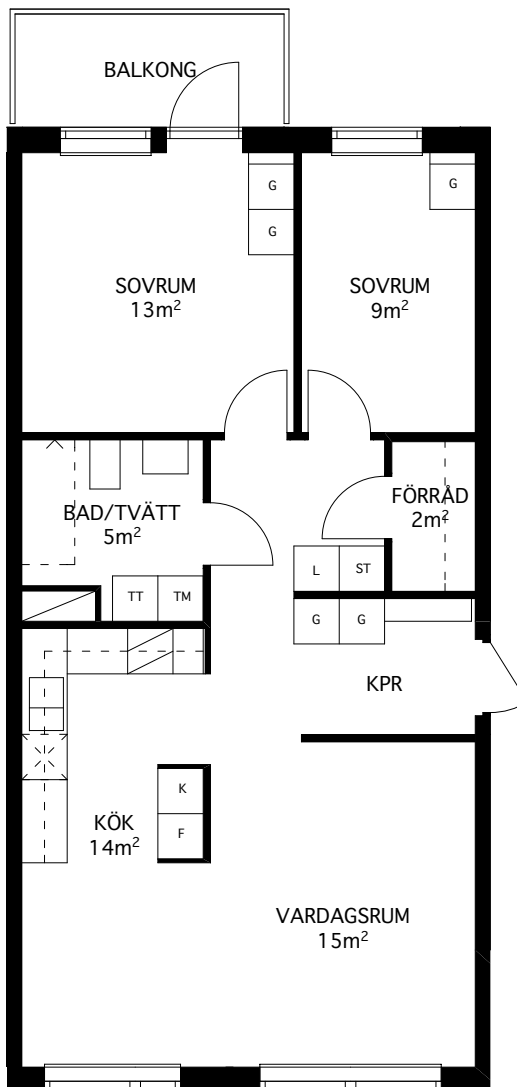

Brf Verkstaden Norra Messingen

- K KYL
- F FRYS
- K/F KYL/FRYS
- ✕ DISKMASKIN
- ▨ SPIS
- G GARDEROB
- L LINNESKÅP
- ST STÅDSKÅP
- TM TVÄTTMASKIN
- TT KONDENSTUMLARE
- --- TILLVALSVÄGG

Lägenhetsarea mäts inom omslutande lägenhetsväggar inklusive innerväggar och ev. schakt.

Rumsarea mäts inom resp omslutande väggar.

Samtliga angivna areor är preliminära.

LGH 2B-1301

3 rum och kök
72 kvm