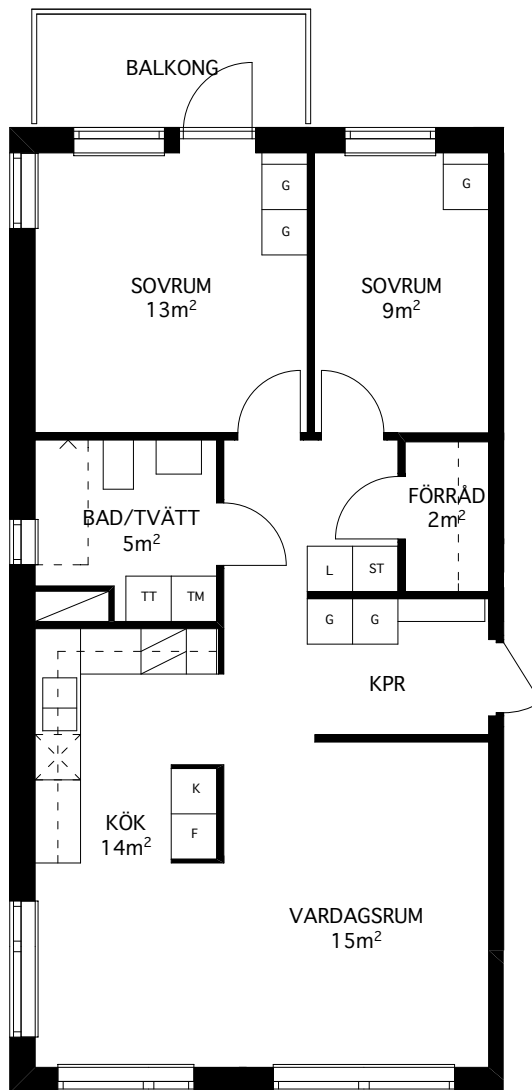

Brf Verkstaden Norra Messingen

- K KYL
- F FRYS
- K/F KYL/FRYS
- ✕ DISKMASKIN
- ▨ SPIS
- G GARDEROB
- L LINNESKÅP
- ST STÄDSKÅP
- TM TVÄTTMASKIN
- TT KONDENSTUMLARE
- --- TILLVALSVÄGG

Lägenhetsarea mäts inom omslutande lägenhetsväggar inklusive innerväggar och ev. schakt.

Rumsarea mäts inom resp omslutande väggar.

Samtliga angivna areor är preliminära.

LGH 2C-1301

3 rum och kök
72 kvm