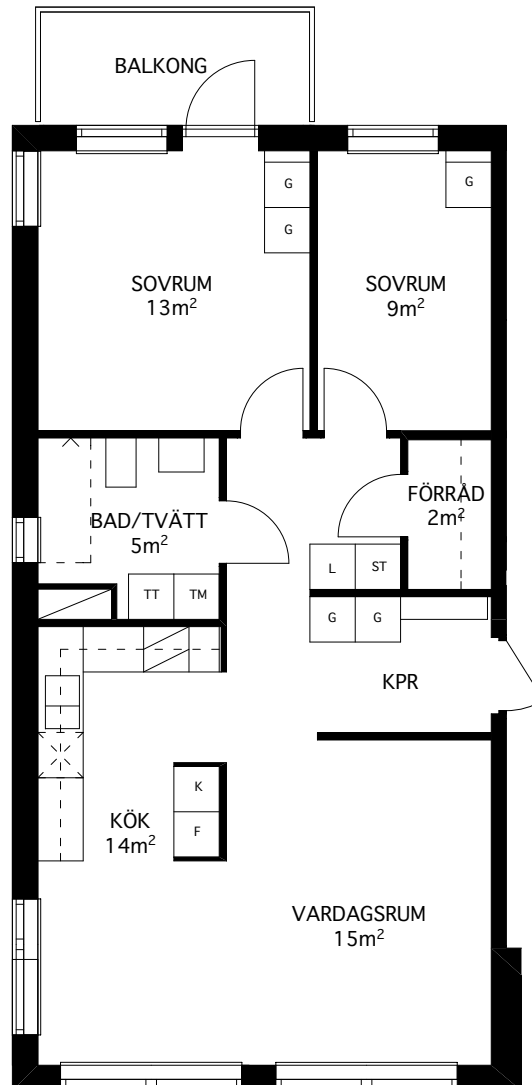

Brf Verkstaden Norra Messingen

- K KYL
- F FRYS
- K/F KYL/FRYS
- ✕ DISKMASKIN
- ▨ SPIS
- G GARDEROB
- L LINNESKÅP
- ST STÄDSKÅP
- TM TVÄTTMASKIN
- TT KONDESTUMLARE
- --- TILLVALSVÄGG

Lägenhetsarea mäts inom omslutande lägenhetsväggar inklusive innerväggar och ev. schakt.

Rumsarea mäts inom resp omslutande väggar.

Samtliga angivna areor är preliminära.

LGH 2C-1401

3 rum och kök
72 kvm