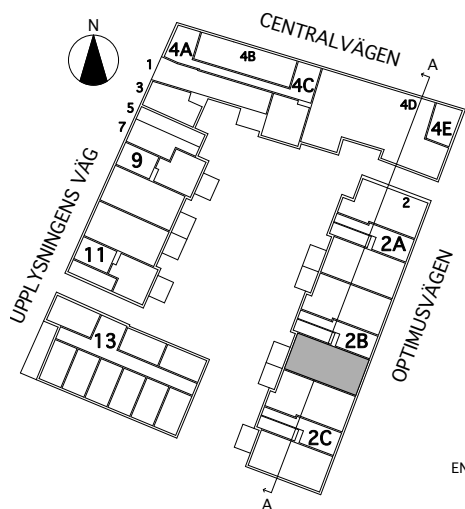

Brf Verkstaden Norra Messingen

- K KYL
- F FRYS
- K/F KYL/FRYS
- ✕ DISKMASKIN
- ▨ SPIS
- G GARDEROB
- L LINNESKÅP
- ST STÅDSKÅP
- TM TVÄTTMASKIN
- TT KONDENSTUMLARE
- --- TILLVALSVÄGG

Lägenhetsarea mäts inom omslutande lägenhetsväggar inklusive innerväggar och ev. schakt.

Rumsarea mäts inom resp omslutande väggar.

Samtliga angivna areor är preliminära.

LGH 2B-1001

3 rum och kök
72 kvm