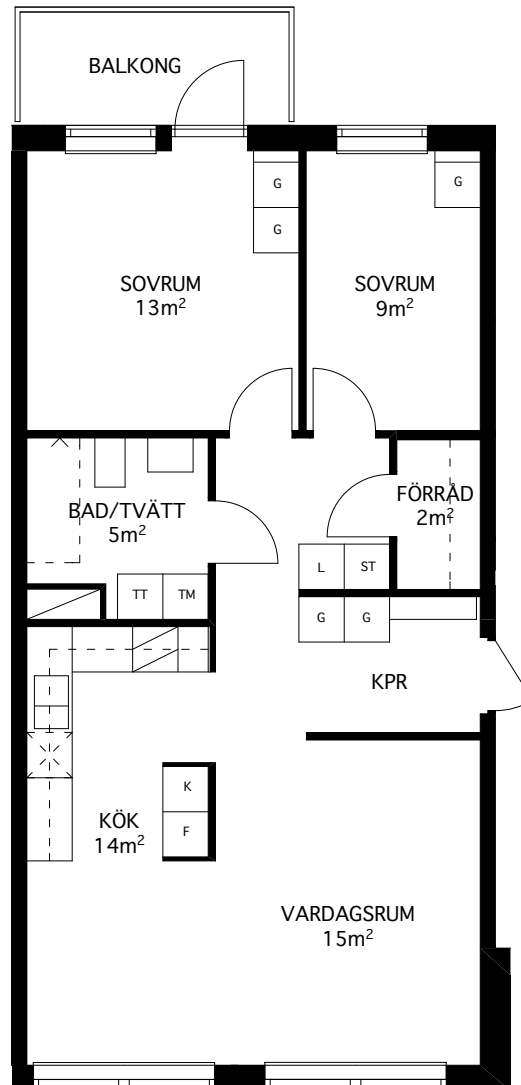

Rumsarea mäts inom resp omslutande väggar.

Samtliga angivna areor är preliminära.

LGH 2A-1302

4 rum och kök
91 kvm

Brf Verkstaden Norra Messingen

- K KYL
- F FRYS
- K/F KYL/FRYS
- ✕ DISKMASKIN
- ▨ SPIS
- G GARDEROB
- L LINNESKÅP
- ST STÄDSKÅP
- TM TVÄTTMASKIN
- TT KONDENSTUMLARE
- TILLVALSVÄGG

Lägenhetsarea mäts inom omslutande lägenhetsväggar inklusive innerväggar och ev. schakt.

Rumsarea mäts inom resp omslutande väggar.

Samtliga angivna areor är preliminära.

LGH 2A-1401

3 rum och kök
72 kvm

Brf Verkstaden Norra Messingen