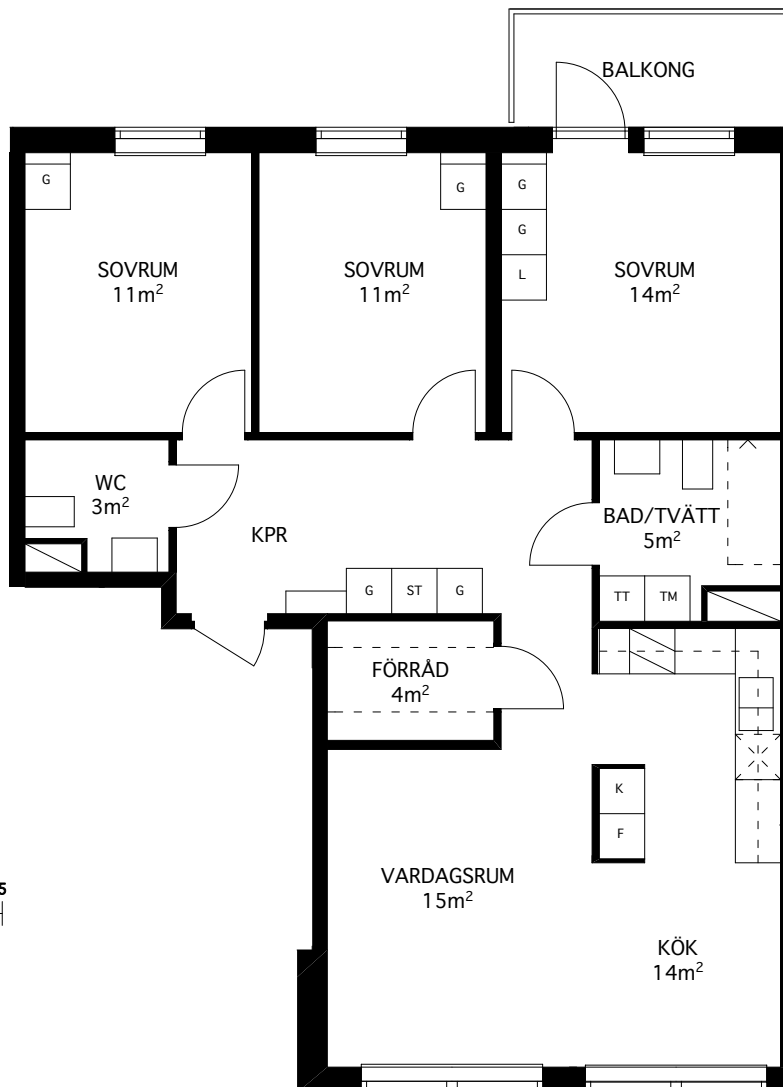

Rumsarea mäts inom resp omslutande väggar.

Samtliga angivna areor är preliminära.

LGH 2C-1402

4 rum och kök
95 kvm