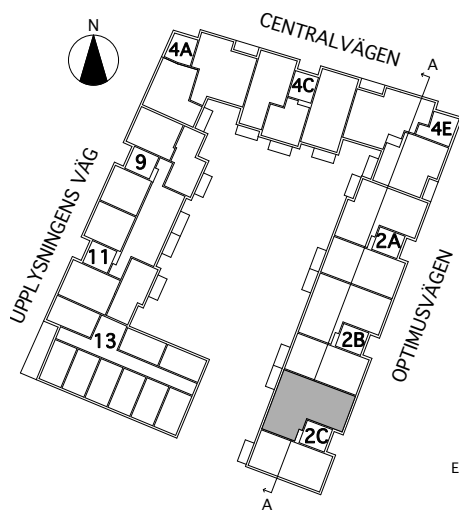

Rumsarea mäts inom resp omslutande väggar.

Samtliga angivna areor är preliminära.

LGH 2C-1302

4 rum och kök
95 kvm

Brf Verkstaden Norra Messingen

- K KYL
- F FRYS
- K/F KYL/FRYS
- ✕ DISKMASKIN
- ▨ SPIS
- G GARDEROB
- L LINNESKÅP
- ST STÄDSKÅP
- TM TVÄTTMASKIN
- TT KONDESTUMLARE
- TILLVALSVÄGG