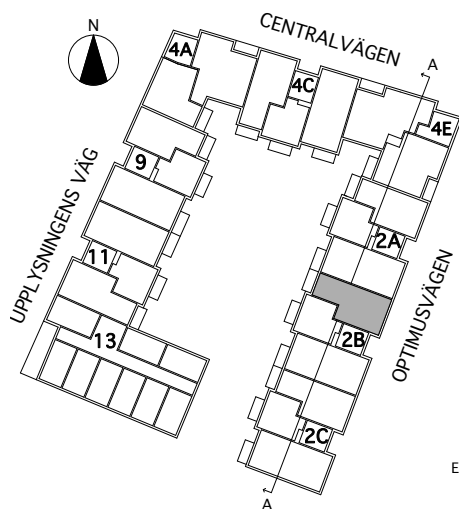

Brf Verkstaden Norra Messingen

- K KYL
- F FRYS
- K/F KYL/FRYS
- X DISKMASKIN
- / SPIS
- G GARDEROB
- L LINNESKÅP
- ST STÄDSKÅP
- TM TVÄTTMASKIN
- TT KONDENSTUMLARE
- --- TILLVALSVÄGG

Lägenhetsarea mäts inom omslutande lägenhetsväggar inklusive innerväggar och ev. schakt.

Rumsarea mäts inom resp omslutande väggar.

Samtliga angivna areor är preliminära.

LGH 2B-1103

2 rum och kök
62 kvm