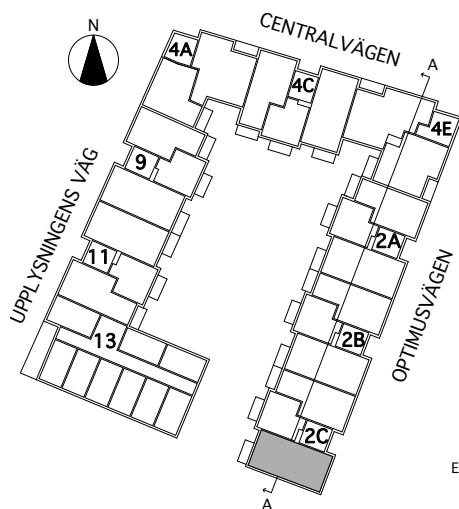

Brf Verkstaden Norra Messingen

- K KYL
- F FRYS
- K/F KYL/FRYS
- ✕ DISKMASKIN
- ▨ SPIS
- G GARDEROB
- L LINNESKÅP
- ST STÄDSKÅP
- TM TVÄTTMASKIN
- TT KONDENSTUMLARE
- --- TILLVALSVÄGG

Lägenhetsarea mäts inom omslutande lägenhetsväggar inklusive innerväggar och ev. schakt.

Rumsarea mäts inom resp omslutande väggar.

Samtliga angivna areor är preliminära.

LGH 2C-1101

3 rum och kök
72 kvm