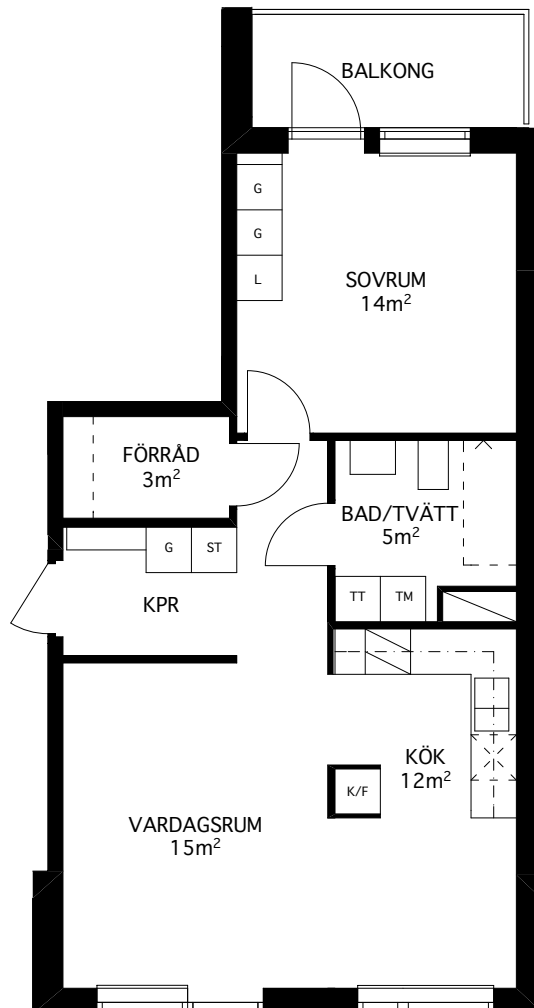

Rumsarea mäts inom resp omslutande väggar.

Samtliga angivna areor är preliminära.

LGH 2A-1102

2 rum och kök
(för 1 person)
37 kvm

Brf Verkstaden Norra Messingen

- K KYL
- F FRYS
- K/F KYL/FRYS
- ✕ DISKMASKIN
- ▨ SPIS
- G GARDEROB
- L LINNESKÅP
- ST STÄDSKÅP
- TM TVÄTTMASKIN
- TT KONDENSTUMLARE
- TILLVALSVÄGG

Lägenhetsarea mäts inom omslutande lägenhetsväggar inklusive innerväggar och ev. schakt.

Rumsarea mäts inom resp omslutande väggar.

Samtliga angivna areor är preliminära.

LGH 2A-1103

2 rum och kök
58 kvm

Brf Verkstaden Norra Messingen

Rumsarea mäts inom resp omslutande väggar.

Samtliga angivna areor är preliminära.

LGH 2A-1201

3 rum och kök
72 kvm

Brf Verkstaden Norra Messingen

- K KYL
- F FRYS
- K/F KYL/FRYS
- X DISKMASKIN
- / SPIS
- G GARDEROB
- L LINNESKÅP
- ST STÄDSKÅP
- TM TVÄTTMASKIN
- TT KONDESTUMLARE
- TILLVALSVÄGG