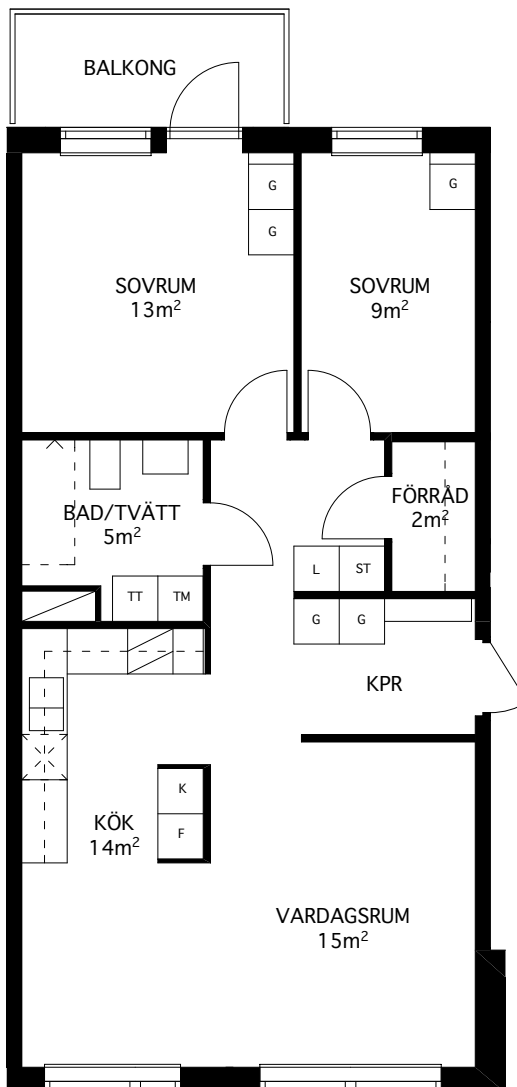

Rumsarea mäts inom resp omslutande väggar.

Samtliga angivna areor är preliminära.

LGH 2A-1203

2 rum och kök
58 kvm

Brf Verkstaden Norra Messingen

- K KYL
- F FRYS
- K/F KYL/FRYS
- ✕ DISKMASKIN
- ▨ SPIS
- G GARDEROB
- L LINNESKÅP
- ST STÄDSKÅP
- TM TVÄTTMASKIN
- TT KONDENSTUMLARE
- TILLVALSVÄGG

Lägenhetsarea mäts inom omslutande lägenhetsväggar inklusive innerväggar och ev. schakt.

Rumsarea mäts inom resp omslutande väggar.

Samtliga angivna areor är preliminära.

LGH 2A-1301

3 rum och kök
72 kvm

Brf Verkstaden Norra Messingen