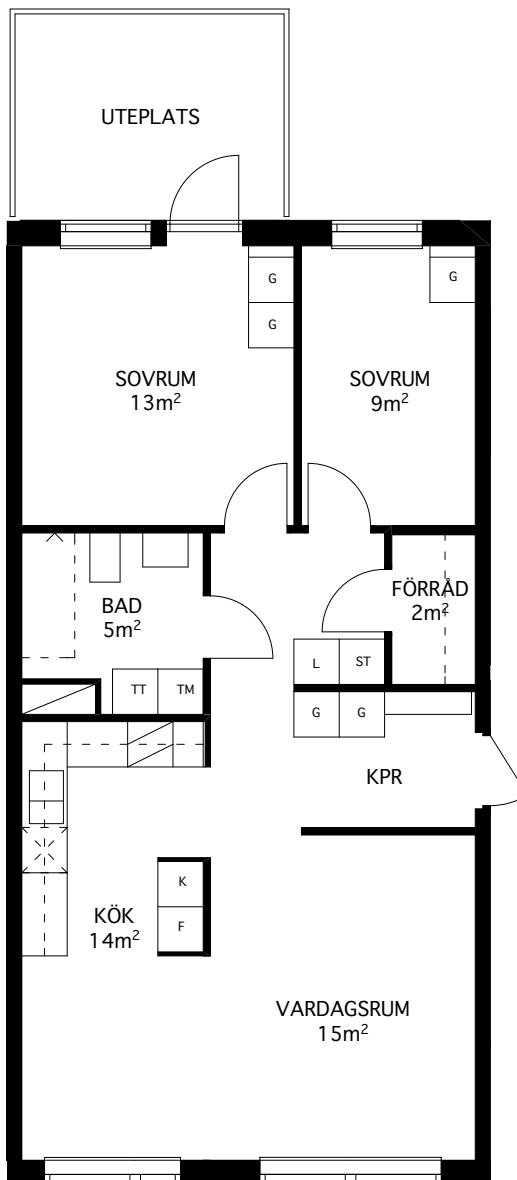

Rumsarea mäts inom resp omslutande väggar.

Samtliga angivna areor är preliminära.

LGH 2A-1402

4 rum och kök
91 kvm

Brf Verkstaden Norra Messingen

- K KYL
- F FRYS
- K/F KYL/FRYS
- ✕ DISKMASKIN
- ▨ SPIS
- G GARDEROB
- L LINNESKÅP
- ST STÅDSKÅP
- TM TVÄTTMASKIN
- TT KONDENSTUMLARE
- TILLVALSVÄGG

Lägenhetsarea mäts inom omslutande lägenhetsväggar inklusive innerväggar och ev. schakt.

Rumsarea mäts inom resp omslutande väggar.

Samtliga angivna areor är preliminära.

LGH 2B-1001

3 rum och kök
72 kvm

Brf Verkstaden Norra Messingen